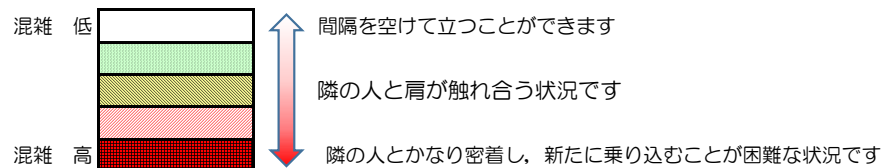

箱崎線（貝塚方面）の混雑状況

混雑状況の目安

■ **令和3年7月16日(金)**のご利用状況をもとに作成しています。

(貝塚方面)	中洲川端 ↳ 呉服町	呉服町 ↳ 千代県庁口	千代県庁口 ↳ 馬出九大病院前	馬出九大病院前 ↳ 箱崎宮前	箱崎宮前 ↳ 箱崎九大前	箱崎九大前 ↳ 貝塚
16:00 - 16:15						
16:15 - 16:30						
16:30 - 16:45						
16:45 - 17:00						
17:00 - 17:15						
17:15 - 17:30						
17:30 - 17:45						
17:45 - 18:00						
18:00 - 18:15						
18:15 - 18:30						
18:30 - 18:45						
18:45 - 19:00						

※上記の混雑状況は、目安です。

※同じ時間帯でも列車毎の混雑状況には偏りがあります。