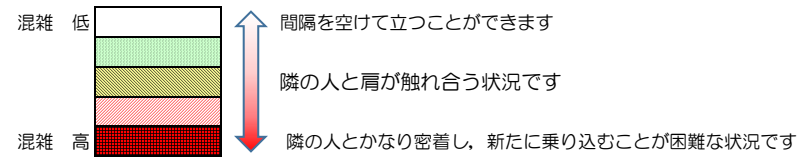

七隈線（天神南方面）の混雑状況

■ **令和3年7月16日(金)**のご利用状況をもとに作成しています。

混雑状況の目安

(天神南方面)	橋本 ↳ 次郎丸	次郎丸 ↳ 賀茂	賀茂 ↳ 野芥	野芥 ↳ 梅林	梅林 ↳ 福大前	福大前 ↳ 七隈	七隈 ↳ 金山	金山 ↳ 茶山	茶山 ↳ 別府	別府 ↳ 六本松	六本松 ↳ 桜坂	桜坂 ↳ 薬院大通	薬院大通 ↳ 薬院	薬院 ↳ 渡辺通	渡辺通 ↳ 天神南
7:00 - 7:15															
7:15 - 7:30												Low	Low		
7:30 - 7:45								Low	Low	Low	Low	High	Low	Low	
7:45 - 8:00								Low	Low	Low	Low	Low	Low		
8:00 - 8:15							Low	Low	Low	Low	Low	Low	Low	Low	
8:15 - 8:30							Low	Low	Low	Low	Low	Low	Low	Low	
8:30 - 8:45															
8:45 - 9:00															
9:00 - 9:15															
9:15 - 9:30															
9:30 - 9:45															
9:45 - 10:00															

※上記の混雑状況は、目安です。
※同じ時間帯でも列車毎の混雑状況には偏りがあります。