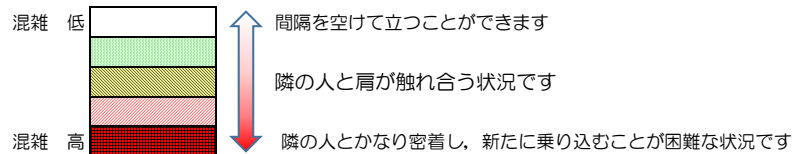

七隈線（天神南方面）の混雑状況

■ **令和3年7月15日(木)**のご利用状況をもとに作成しています。

混雑状況の目安

(天神南方面)	橋本 ↳ 次郎丸	次郎丸 ↳ 賀茂	賀茂 ↳ 野芥	野芥 ↳ 梅林	梅林 ↳ 福大前	福大前 ↳ 七隈	七隈 ↳ 金山	金山 ↳ 茶山	茶山 ↳ 別府	別府 ↳ 六本松	六本松 ↳ 桜坂	桜坂 ↳ 薬院大通	薬院大通 ↳ 薬院	薬院 ↳ 渡辺通	渡辺通 ↳ 天神南
7:00 - 7:15															
7:15 - 7:30															
7:30 - 7:45									低	中	中	高	高	低	
7:45 - 8:00									低	低	低	低	低		
8:00 - 8:15								低	低	中	中	中	中	低	
8:15 - 8:30								低	低	中	中	中	中	低	
8:30 - 8:45												低	低		
8:45 - 9:00															
9:00 - 9:15															
9:15 - 9:30															
9:30 - 9:45															
9:45 - 10:00															

※上記の混雑状況は、目安です。

※同じ時間帯でも列車毎の混雑状況には偏りがあります。