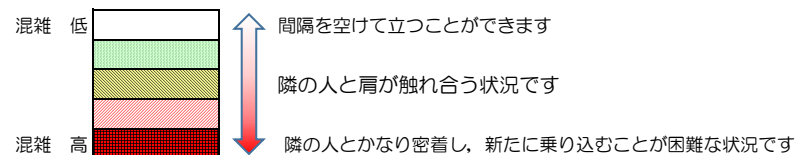

# 七隈線（橋本方面）の混雑状況

■ **令和3年7月15日(木)**のご利用状況をもとに作成しています。

混雑状況の目安

(橋本方面)	天神南 ↳ 渡辺通	渡辺通 ↳ 薬院	薬院 ↳ 薬院大通	薬院大通 ↳ 桜坂	桜坂 ↳ 六本松	六本松 ↳ 別府	別府 ↳ 茶山	茶山 ↳ 金山	金山 ↳ 七隈	七隈 ↳ 福大前	福大前 ↳ 梅林	梅林 ↳ 野芥	野芥 ↳ 賀茂	賀茂 ↳ 次郎丸	次郎丸 ↳ 橋本
7:00 - 7:15															
7:15 - 7:30															
7:30 - 7:45															
7:45 - 8:00															
8:00 - 8:15															
8:15 - 8:30															
8:30 - 8:45															
8:45 - 9:00															
9:00 - 9:15															
9:15 - 9:30															
9:30 - 9:45															
9:45 - 10:00															

※上記の混雑状況は、目安です。

※同じ時間帯でも列車毎の混雑状況には偏りがあります。