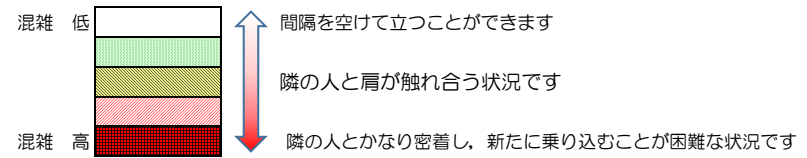

七隈線（天神南方面）の混雑状況

■ **令和3年7月14日(水)**のご利用状況をもとに作成しています。

混雑状況の目安

(天神南方面)	橋本 ↳ 次郎丸	次郎丸 ↳ 賀茂	賀茂 ↳ 野芥	野芥 ↳ 梅林	梅林 ↳ 福大前	福大前 ↳ 七隈	七隈 ↳ 金山	金山 ↳ 茶山	茶山 ↳ 別府	別府 ↳ 六本松	六本松 ↳ 桜坂	桜坂 ↳ 薬院大通	薬院大通 ↳ 薬院	薬院 ↳ 渡辺通	渡辺通 ↳ 天神南
7:00 - 7:15															
7:15 - 7:30															
7:30 - 7:45									Low	Low	Low	Low	Low	Low	
7:45 - 8:00									Low	Low	Low	Low	Low	Low	
8:00 - 8:15							Low	Low	Low	Low	Low	Low	Low	Low	
8:15 - 8:30								Low	Low	Low	Low	Low	Low	Low	
8:30 - 8:45															
8:45 - 9:00															
9:00 - 9:15															
9:15 - 9:30															
9:30 - 9:45															
9:45 - 10:00															

※上記の混雑状況は、目安です。
※同じ時間帯でも列車毎の混雑状況には偏りがあります。