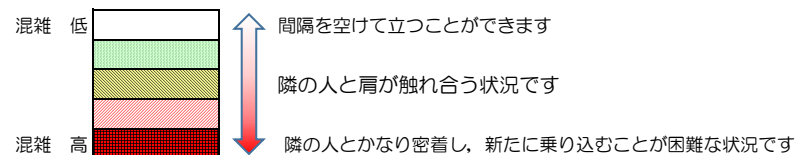

# 七隈線（橋本方面）の混雑状況

■ **令和3年7月14日(水)**のご利用状況をもとに作成しています。

混雑状況の目安

(橋本方面)	天神南 ↳ 渡辺通	渡辺通 ↳ 薬院	薬院 ↳ 薬院大通	薬院大通 ↳ 桜坂	桜坂 ↳ 六本松	六本松 ↳ 別府	別府 ↳ 茶山	茶山 ↳ 金山	金山 ↳ 七隈	七隈 ↳ 福大前	福大前 ↳ 梅林	梅林 ↳ 野芥	野芥 ↳ 賀茂	賀茂 ↳ 次郎丸	次郎丸 ↳ 橋本
16:00 - 16:15															
16:15 - 16:30															
16:30 - 16:45															
16:45 - 17:00															
17:00 - 17:15															
17:15 - 17:30															
17:30 - 17:45															
17:45 - 18:00															
18:00 - 18:15															
18:15 - 18:30															
18:30 - 18:45															
18:45 - 19:00															

※上記の混雑状況は、目安です。

※同じ時間帯でも列車毎の混雑状況には偏りがあります。