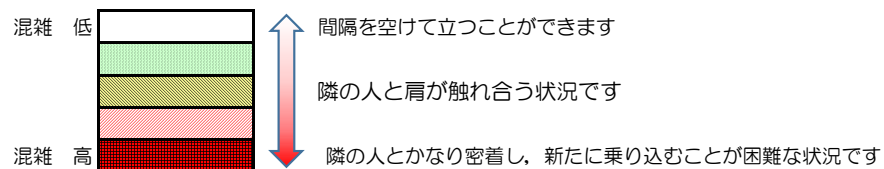

箱崎線（中洲川端方面）の混雑状況

混雑状況の目安

■ **令和3年7月13日(火)**のご利用状況をもとに作成しています。

(中洲川端方面)	貝塚 ↵ 箱崎九大前	箱崎九大前 ↵ 箱崎宮前	箱崎宮前 ↵ 馬出九大病院前	馬出九大病院前 ↵ 千代県庁口	千代県庁口 ↵ 呉服町	呉服町 ↵ 中洲川端
7:00 - 7:15						
7:15 - 7:30						
7:30 - 7:45						
7:45 - 8:00						
8:00 - 8:15						
8:15 - 8:30						
8:30 - 8:45						
8:45 - 9:00						
9:00 - 9:15						
9:15 - 9:30						
9:30 - 9:45						
9:45 - 10:00						

※上記の混雑状況は、目安です。

※同じ時間帯でも列車毎の混雑状況には偏りがあります。

箱崎線（貝塚方面）の混雑状況

混雑状況の目安

■ **令和3年7月13日(火)**のご利用状況をもとに作成しています。

(貝塚方面)	中洲川端 ↳ 呉服町	呉服町 ↳ 千代県庁口	千代県庁口 ↳ 馬出九大病院前	馬出九大病院前 ↳ 箱崎宮前	箱崎宮前 ↳ 箱崎九大前	箱崎九大前 ↳ 貝塚
7:00 - 7:15						
7:15 - 7:30						
7:30 - 7:45						
7:45 - 8:00						
8:00 - 8:15						
8:15 - 8:30						
8:30 - 8:45						
8:45 - 9:00						
9:00 - 9:15						
9:15 - 9:30						
9:30 - 9:45						
9:45 - 10:00						