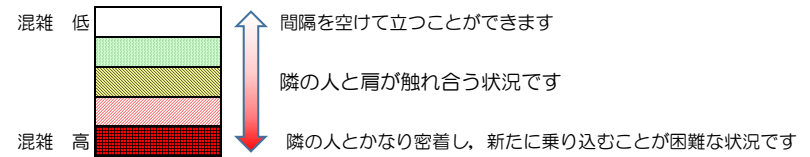

七隈線（天神南方面）の混雑状況

■ **令和3年7月13日(火)**のご利用状況をもとに作成しています。

混雑状況の目安

(天神南方面)	橋本 ↳ 次郎丸	次郎丸 ↳ 賀茂	賀茂 ↳ 野芥	野芥 ↳ 梅林	梅林 ↳ 福大前	福大前 ↳ 七隈	七隈 ↳ 金山	金山 ↳ 茶山	茶山 ↳ 別府	別府 ↳ 六本松	六本松 ↳ 桜坂	桜坂 ↳ 薬院大通	薬院大通 ↳ 薬院	薬院 ↳ 渡辺通	渡辺通 ↳ 天神南
7:00 - 7:15															
7:15 - 7:30												低	低		
7:30 - 7:45								低	中	中	高	高	中		
7:45 - 8:00								低	中	中	高	高	中		
8:00 - 8:15							低	中	中	高	高	高	中		
8:15 - 8:30								低	中	中	高	高	中		
8:30 - 8:45											低	低			
8:45 - 9:00															
9:00 - 9:15															
9:15 - 9:30															
9:30 - 9:45															
9:45 - 10:00															

※上記の混雑状況は、目安です。
※同じ時間帯でも列車毎の混雑状況には偏りがあります。