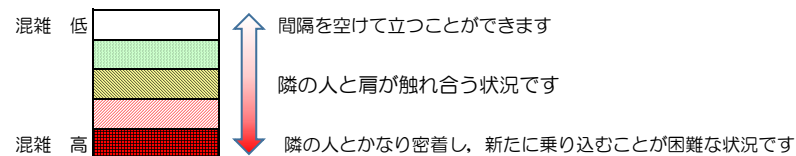

七隈線（橋本方面）の混雑状況

■ **令和3年7月13日(火)**のご利用状況をもとに作成しています。

混雑状況の目安

(橋本方面)	天神南 ↳ 渡辺通	渡辺通 ↳ 薬院	薬院 ↳ 薬院大通	薬院大通 ↳ 桜坂	桜坂 ↳ 六本松	六本松 ↳ 別府	別府 ↳ 茶山	茶山 ↳ 金山	金山 ↳ 七隈	七隈 ↳ 福大前	福大前 ↳ 梅林	梅林 ↳ 野芥	野芥 ↳ 賀茂	賀茂 ↳ 次郎丸	次郎丸 ↳ 橋本
16:00 - 16:15															
16:15 - 16:30															
16:30 - 16:45															
16:45 - 17:00															
17:00 - 17:15															
17:15 - 17:30															
17:30 - 17:45															
17:45 - 18:00															
18:00 - 18:15															
18:15 - 18:30															
18:30 - 18:45															
18:45 - 19:00															