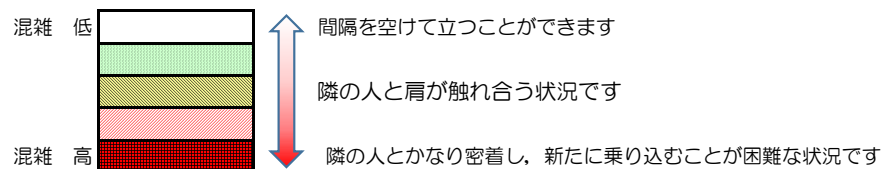

箱崎線（中洲川端方面）の混雑状況

混雑状況の目安

■ **令和3年7月12日(月)**のご利用状況をもとに作成しています。

(中洲川端方面)	貝塚 ↵ 箱崎九大前	箱崎九大前 ↵ 箱崎宮前	箱崎宮前 ↵ 馬出九大病院前	馬出九大病院前 ↵ 千代県庁口	千代県庁口 ↵ 呉服町	呉服町 ↵ 中洲川端
7:00 - 7:15						
7:15 - 7:30						
7:30 - 7:45						
7:45 - 8:00						
8:00 - 8:15						
8:15 - 8:30						
8:30 - 8:45						
8:45 - 9:00						
9:00 - 9:15						
9:15 - 9:30						
9:30 - 9:45						
9:45 - 10:00						

※上記の混雑状況は、目安です。

※同じ時間帯でも列車毎の混雑状況には偏りがあります。

箱崎線（貝塚方面）の混雑状況

混雑状況の目安

■ **令和3年7月12日(月)**のご利用状況をもとに作成しています。

(貝塚方面)	中洲川端 ↳ 呉服町	呉服町 ↳ 千代県庁口	千代県庁口 ↳ 馬出九大病院前	馬出九大病院前 ↳ 箱崎宮前	箱崎宮前 ↳ 箱崎九大前	箱崎九大前 ↳ 貝塚
7:00 - 7:15						
7:15 - 7:30						
7:30 - 7:45						
7:45 - 8:00						
8:00 - 8:15						
8:15 - 8:30						
8:30 - 8:45						
8:45 - 9:00						
9:00 - 9:15						
9:15 - 9:30						
9:30 - 9:45						
9:45 - 10:00						