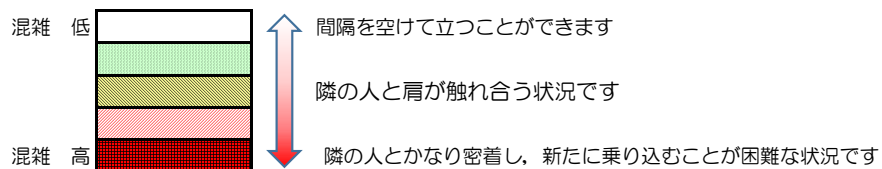

箱崎線（中洲川端方面）の混雑状況

混雑状況の目安

■ **令和3年7月12日(月)**のご利用状況をもとに作成しています。

(中洲川端方面)	貝塚 ↵ 箱崎九大前	箱崎九大前 ↵ 箱崎宮前	箱崎宮前 ↵ 馬出九大病院前	馬出九大病院前 ↵ 千代県庁口	千代県庁口 ↵ 呉服町	呉服町 ↵ 中洲川端
7:00 - 7:15						
7:15 - 7:30						
7:30 - 7:45						
7:45 - 8:00						
8:00 - 8:15						
8:15 - 8:30						
8:30 - 8:45						
8:45 - 9:00						
9:00 - 9:15						
9:15 - 9:30						
9:30 - 9:45						
9:45 - 10:00						

※上記の混雑状況は、目安です。

※同じ時間帯でも列車毎の混雑状況には偏りがあります。

箱崎線（貝塚方面）の混雑状況

混雑状況の目安

■ **令和3年7月12日(月)**のご利用状況をもとに作成しています。

(貝塚方面)	中洲川端 ↳ 呉服町	呉服町 ↳ 千代県庁口	千代県庁口 ↳ 馬出九大病院前	馬出九大病院前 ↳ 箱崎宮前	箱崎宮前 ↳ 箱崎九大前	箱崎九大前 ↳ 貝塚
7:00 - 7:15						
7:15 - 7:30						
7:30 - 7:45						
7:45 - 8:00						
8:00 - 8:15						
8:15 - 8:30						
8:30 - 8:45						
8:45 - 9:00						
9:00 - 9:15						
9:15 - 9:30						
9:30 - 9:45						
9:45 - 10:00						