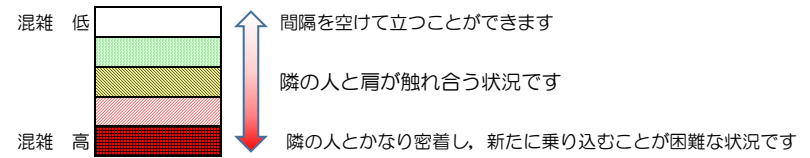

七隈線（天神南方面）の混雑状況

■ **令和3年7月12日(月)**のご利用状況をもとに作成しています。

混雑状況の目安

(天神南方面)	橋本 ↳ 次郎丸	次郎丸 ↳ 賀茂	賀茂 ↳ 野芥	野芥 ↳ 梅林	梅林 ↳ 福大前	福大前 ↳ 七隈	七隈 ↳ 金山	金山 ↳ 茶山	茶山 ↳ 別府	別府 ↳ 六本松	六本松 ↳ 桜坂	桜坂 ↳ 薬院大通	薬院大通 ↳ 薬院	薬院 ↳ 渡辺通	渡辺通 ↳ 天神南
7:00 - 7:15															
7:15 - 7:30											低	低	低		
7:30 - 7:45								低	低	中	中	高	中	低	
7:45 - 8:00								低	低	中	中	中	中	低	
8:00 - 8:15							低	低	低	中	高	高	高	低	
8:15 - 8:30								低	低	中	中	中	中	低	
8:30 - 8:45												低	低		
8:45 - 9:00															
9:00 - 9:15															
9:15 - 9:30															
9:30 - 9:45															
9:45 - 10:00															

※上記の混雑状況は、目安です。
※同じ時間帯でも列車毎の混雑状況には偏りがあります。