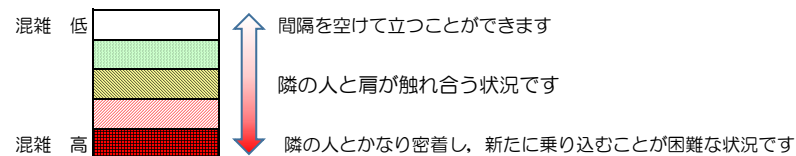

# 七隈線（橋本方面）の混雑状況

■ **令和3年7月12日(月)**のご利用状況をもとに作成しています。

混雑状況の目安

(橋本方面)	天神南 ↳ 渡辺通	渡辺通 ↳ 薬院	薬院 ↳ 薬院大通	薬院大通 ↳ 桜坂	桜坂 ↳ 六本松	六本松 ↳ 別府	別府 ↳ 茶山	茶山 ↳ 金山	金山 ↳ 七隈	七隈 ↳ 福大前	福大前 ↳ 梅林	梅林 ↳ 野芥	野芥 ↳ 賀茂	賀茂 ↳ 次郎丸	次郎丸 ↳ 橋本
16:00 - 16:15															
16:15 - 16:30															
16:30 - 16:45															
16:45 - 17:00															
17:00 - 17:15															
17:15 - 17:30															
17:30 - 17:45															
17:45 - 18:00															
18:00 - 18:15															
18:15 - 18:30															
18:30 - 18:45															
18:45 - 19:00															

※上記の混雑状況は、目安です。  
 ※同じ時間帯でも列車毎の混雑状況には偏りがあります。