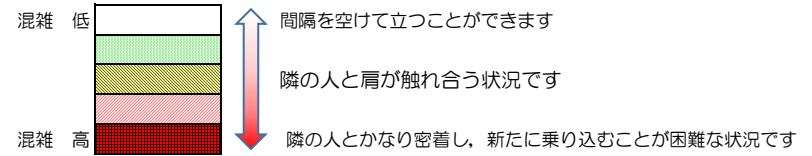

七隈線（天神南方面）の混雑状況

■ **令和3年7月12日(月)**のご利用状況をもとに作成しています。

混雑状況の目安

(天神南方面)	橋本 ↳ 次郎丸	次郎丸 ↳ 賀茂	賀茂 ↳ 野芥	野芥 ↳ 梅林	梅林 ↳ 福大前	福大前 ↳ 七隈	七隈 ↳ 金山	金山 ↳ 茶山	茶山 ↳ 別府	別府 ↳ 六本松	六本松 ↳ 桜坂	桜坂 ↳ 薬院大通	薬院大通 ↳ 薬院	薬院 ↳ 渡辺通	渡辺通 ↳ 天神南
16:00 - 16:15															
16:15 - 16:30															
16:30 - 16:45															
16:45 - 17:00															
17:00 - 17:15															
17:15 - 17:30															
17:30 - 17:45															
17:45 - 18:00															
18:00 - 18:15															
18:15 - 18:30															
18:30 - 18:45															
18:45 - 19:00															

※上記の混雑状況は、目安です。
※同じ時間帯でも列車毎の混雑状況には偏りがあります。