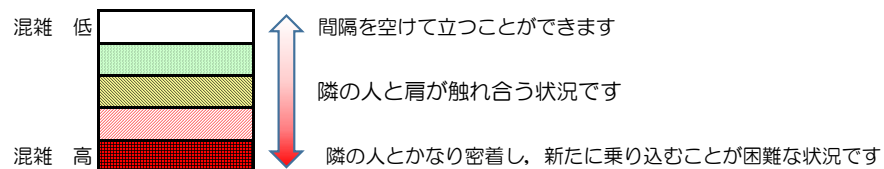

箱崎線（中洲川端方面）の混雑状況

■ **令和3年7月9日(金)**のご利用状況をもとに作成しています。

混雑状況の目安

(中洲川端方面)	貝塚 ↵ 箱崎九大前	箱崎九大前 ↵ 箱崎宮前	箱崎宮前 ↵ 馬出九大病院前	馬出九大病院前 ↵ 千代県庁口	千代県庁口 ↵ 呉服町	呉服町 ↵ 中洲川端
7:00 - 7:15						
7:15 - 7:30						
7:30 - 7:45						
7:45 - 8:00						
8:00 - 8:15						
8:15 - 8:30						
8:30 - 8:45						
8:45 - 9:00						
9:00 - 9:15						
9:15 - 9:30						
9:30 - 9:45						
9:45 - 10:00						

※上記の混雑状況は、目安です。
 ※同じ時間帯でも列車毎の混雑状況には偏りがあります。

箱崎線（貝塚方面）の混雑状況

■ **令和3年7月9日(金)**のご利用状況をもとに作成しています。

混雑状況の目安

(貝塚方面)	中洲川端 ↳ 呉服町	呉服町 ↳ 千代県庁口	千代県庁口 ↳ 馬出九大病院前	馬出九大病院前 ↳ 箱崎宮前	箱崎宮前 ↳ 箱崎九大前	箱崎九大前 ↳ 貝塚
7:00 - 7:15						
7:15 - 7:30						
7:30 - 7:45						
7:45 - 8:00						
8:00 - 8:15						
8:15 - 8:30						
8:30 - 8:45						
8:45 - 9:00						
9:00 - 9:15						
9:15 - 9:30						
9:30 - 9:45						
9:45 - 10:00						