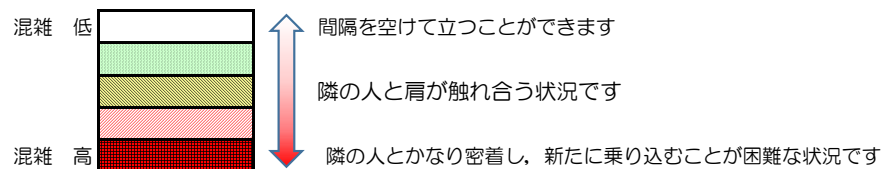

箱崎線（中洲川端方面）の混雑状況

■ **令和3年7月9日(金)**のご利用状況をもとに作成しています。

混雑状況の目安

(中洲川端方面)	貝塚 ↵ 箱崎九大前	箱崎九大前 ↵ 箱崎宮前	箱崎宮前 ↵ 馬出九大病院前	馬出九大病院前 ↵ 千代県庁口	千代県庁口 ↵ 呉服町	呉服町 ↵ 中洲川端
7:00 - 7:15						
7:15 - 7:30						
7:30 - 7:45						
7:45 - 8:00						
8:00 - 8:15						
8:15 - 8:30						
8:30 - 8:45						
8:45 - 9:00						
9:00 - 9:15						
9:15 - 9:30						
9:30 - 9:45						
9:45 - 10:00						

※上記の混雑状況は、目安です。
 ※同じ時間帯でも列車毎の混雑状況には偏りがあります。

箱崎線（貝塚方面）の混雑状況

■ **令和3年7月9日(金)**のご利用状況をもとに作成しています。

混雑状況の目安

(貝塚方面)	中洲川端 ↳ 呉服町	呉服町 ↳ 千代県庁口	千代県庁口 ↳ 馬出九大病院前	馬出九大病院前 ↳ 箱崎宮前	箱崎宮前 ↳ 箱崎九大前	箱崎九大前 ↳ 貝塚
7:00 - 7:15						
7:15 - 7:30						
7:30 - 7:45						
7:45 - 8:00						
8:00 - 8:15						
8:15 - 8:30						
8:30 - 8:45						
8:45 - 9:00						
9:00 - 9:15						
9:15 - 9:30						
9:30 - 9:45						
9:45 - 10:00						