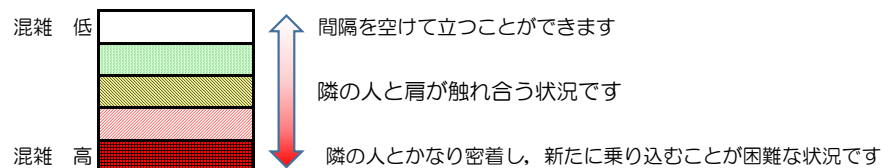

# 箱崎線（中洲川端方面）の混雑状況

■ **令和3年7月9日(金)**のご利用状況をもとに作成しています。

## 混雑状況の目安

(中洲川端方面)	貝塚 ↵ 箱崎九大前	箱崎九大前 ↵ 箱崎宮前	箱崎宮前 ↵ 馬出九大病院前	馬出九大病院前 ↵ 千代県庁口	千代県庁口 ↵ 呉服町	呉服町 ↵ 中洲川端
16:00 - 16:15						
16:15 - 16:30						
16:30 - 16:45						
16:45 - 17:00						
17:00 - 17:15						
17:15 - 17:30						
17:30 - 17:45						
17:45 - 18:00						
18:00 - 18:15						
18:15 - 18:30						
18:30 - 18:45						
18:45 - 19:00						