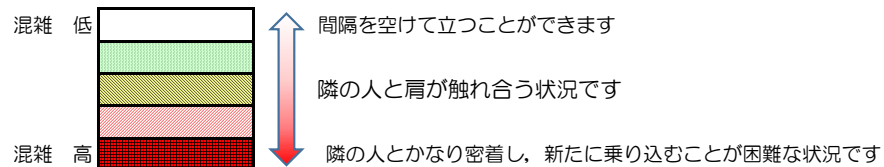

箱崎線（貝塚方面）の混雑状況

■ **令和3年7月9日(金)**のご利用状況をもとに作成しています。

混雑状況の目安

(貝塚方面)	中洲川端 ∩ 呉服町	呉服町 ∩ 千代県庁口	千代県庁口 ∩ 馬出九大病院前	馬出九大病院前 ∩ 箱崎宮前	箱崎宮前 ∩ 箱崎九大前	箱崎九大前 ∩ 貝塚
16:00 - 16:15						
16:15 - 16:30						
16:30 - 16:45						
16:45 - 17:00						
17:00 - 17:15						
17:15 - 17:30						
17:30 - 17:45						
17:45 - 18:00						
18:00 - 18:15						
18:15 - 18:30						
18:30 - 18:45						
18:45 - 19:00						

※上記の混雑状況は、目安です。

※同じ時間帯でも列車毎の混雑状況には偏りがあります。