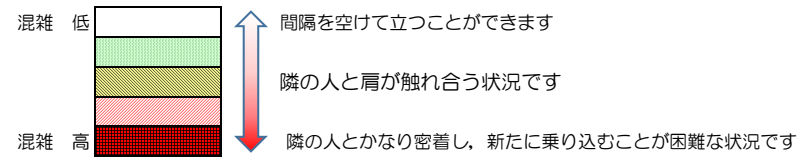

※上記の混雑状況は、目安です。

※同じ時間帯でも列車毎の混雑状況には偏りがあります。

七隈線（天神南方面）の混雑状況

■ **令和3年7月9日(金)**のご利用状況をもとに作成しています。

混雑状況の目安

(天神南方面)	橋本 ↳ 次郎丸	次郎丸 ↳ 賀茂	賀茂 ↳ 野芥	野芥 ↳ 梅林	梅林 ↳ 福大前	福大前 ↳ 七隈	七隈 ↳ 金山	金山 ↳ 茶山	茶山 ↳ 別府	別府 ↳ 六本松	六本松 ↳ 桜坂	桜坂 ↳ 薬院大通	薬院大通 ↳ 薬院	薬院 ↳ 渡辺通	渡辺通 ↳ 天神南
7:00 - 7:15															
7:15 - 7:30												低	低		
7:30 - 7:45									低	低	中	中	中	低	
7:45 - 8:00							低	低	中	高	高	高	低		
8:00 - 8:15							低	低	中	高	高	高	低		
8:15 - 8:30							低	低	中	高	高	高	低		
8:30 - 8:45												低	低		
8:45 - 9:00															
9:00 - 9:15															
9:15 - 9:30															
9:30 - 9:45															
9:45 - 10:00															