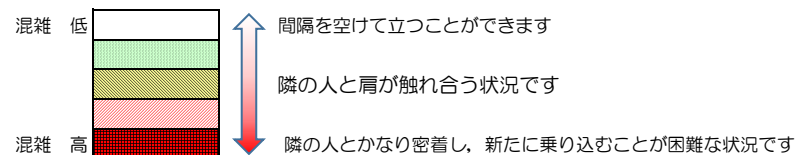

七隈線（橋本方面）の混雑状況

■ **令和3年7月9日(金)**のご利用状況をもとに作成しています。

混雑状況の目安

(橋本方面)	天神南 ↳ 渡辺通	渡辺通 ↳ 薬院	薬院 ↳ 薬院大通	薬院大通 ↳ 桜坂	桜坂 ↳ 六本松	六本松 ↳ 別府	別府 ↳ 茶山	茶山 ↳ 金山	金山 ↳ 七隈	七隈 ↳ 福大前	福大前 ↳ 梅林	梅林 ↳ 野芥	野芥 ↳ 賀茂	賀茂 ↳ 次郎丸	次郎丸 ↳ 橋本
7:00 - 7:15															
7:15 - 7:30															
7:30 - 7:45															
7:45 - 8:00															
8:00 - 8:15															
8:15 - 8:30															
8:30 - 8:45															
8:45 - 9:00															
9:00 - 9:15															
9:15 - 9:30															
9:30 - 9:45															
9:45 - 10:00															