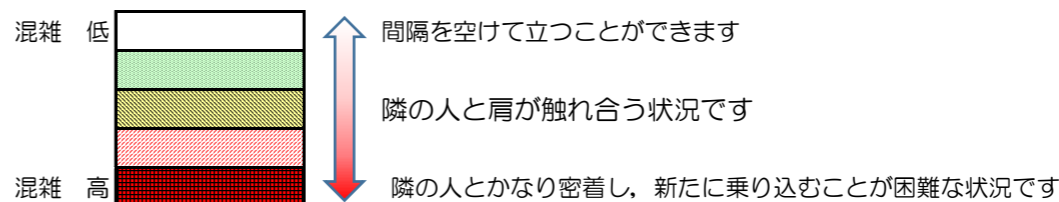

箱崎線（中洲川端方面）の混雑状況

混雑状況の目安

■ **令和3年7月8日(木)**のご利用状況をもとに作成しています。

(中洲川端方面)	貝塚 ↵ 箱崎九大前	箱崎九大前 ↵ 箱崎宮前	箱崎宮前 ↵ 馬出九大病院前	馬出九大病院前 ↵ 千代県庁口	千代県庁口 ↵ 呉服町	呉服町 ↵ 中洲川端
7:00 - 7:15						
7:15 - 7:30						
7:30 - 7:45						
7:45 - 8:00						
8:00 - 8:15						
8:15 - 8:30						
8:30 - 8:45						
8:45 - 9:00						
9:00 - 9:15						
9:15 - 9:30						
9:30 - 9:45						
9:45 - 10:00						

※上記の混雑状況は、目安です。

※同じ時間帯でも列車毎の混雑状況には偏りがあります。

箱崎線（貝塚方面）の混雑状況

■ **令和3年7月8日(木)**のご利用状況をもとに作成しています。

混雑状況の目安

(貝塚方面)	中洲川端 ↳ 呉服町	呉服町 ↳ 千代県庁口	千代県庁口 ↳ 馬出九大病院前	馬出九大病院前 ↳ 箱崎宮前	箱崎宮前 ↳ 箱崎九大前	箱崎九大前 ↳ 貝塚
7:00 - 7:15						
7:15 - 7:30						
7:30 - 7:45						
7:45 - 8:00						
8:00 - 8:15						
8:15 - 8:30						
8:30 - 8:45						
8:45 - 9:00						
9:00 - 9:15						
9:15 - 9:30						
9:30 - 9:45						
9:45 - 10:00						