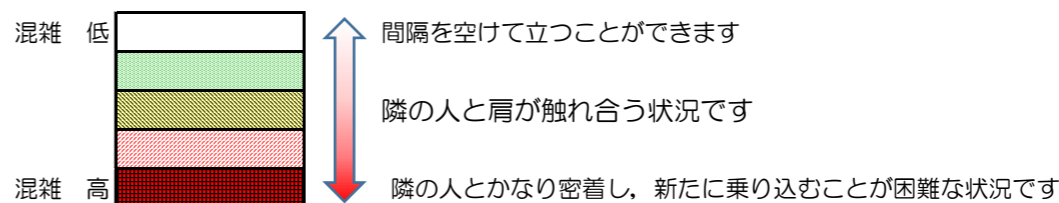

箱崎線（貝塚方面）の混雑状況

■ **令和3年7月8日(木)**のご利用状況をもとに作成しています。

混雑状況の目安

(貝塚方面)	中洲川端 ↳ 呉服町	呉服町 ↳ 千代県庁口	千代県庁口 ↳ 馬出九大病院前	馬出九大病院前 ↳ 箱崎宮前	箱崎宮前 ↳ 箱崎九大前	箱崎九大前 ↳ 貝塚
16:00 - 16:15						
16:15 - 16:30						
16:30 - 16:45						
16:45 - 17:00						
17:00 - 17:15						
17:15 - 17:30						
17:30 - 17:45						
17:45 - 18:00						
18:00 - 18:15						
18:15 - 18:30						
18:30 - 18:45						
18:45 - 19:00						

※上記の混雑状況は、目安です。
※同じ時間帯でも列車毎の混雑状況には偏りがあります。