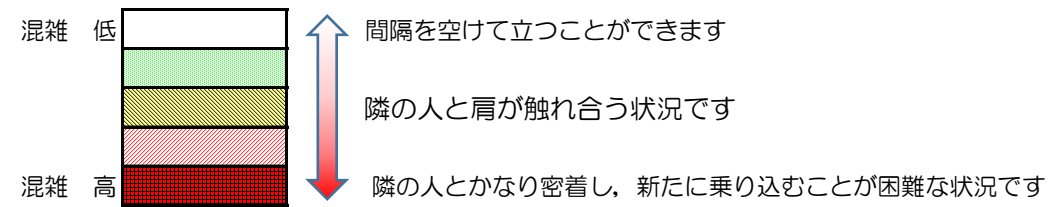

七隈線（橋本方面）の混雑状況

■ **令和3年7月8日(木)**のご利用状況をもとに作成しています。

混雑状況の目安

(橋本方面)	天神南 ↵ 渡辺通	渡辺通 ↵ 薬院	薬院 ↵ 薬院大通	薬院大通 ↵ 桜坂	桜坂 ↵ 六本松	六本松 ↵ 別府	別府 ↵ 茶山	茶山 ↵ 金山	金山 ↵ 七隈	七隈 ↵ 福大前	福大前 ↵ 梅林	梅林 ↵ 野芥	野芥 ↵ 賀茂	賀茂 ↵ 次郎丸	次郎丸 ↵ 橋本
7:00 - 7:15															
7:15 - 7:30															
7:30 - 7:45															
7:45 - 8:00															
8:00 - 8:15															
8:15 - 8:30															
8:30 - 8:45															
8:45 - 9:00															
9:00 - 9:15															
9:15 - 9:30															
9:30 - 9:45															
9:45 - 10:00															

※上記の混雑状況は、目安です。

※同じ時間帯でも列車毎の混雑状況には偏りがあります。

七隈線（天神南方面）の混雑状況

■ **令和3年7月8日(木)**のご利用状況をもとに作成しています。

混雑状況の目安

(天神南方面)	橋本 ↵ 次郎丸	次郎丸 ↵ 賀茂	賀茂 ↵ 野芥	野芥 ↵ 梅林	梅林 ↵ 福大前	福大前 ↵ 七隈	七隈 ↵ 金山	金山 ↵ 茶山	茶山 ↵ 別府	別府 ↵ 六本松	六本松 ↵ 桜坂	桜坂 ↵ 薬院大通	薬院大通 ↵ 薬院	薬院 ↵ 渡辺通	渡辺通 ↵ 天神南
7:00 - 7:15															
7:15 - 7:30												Low	Low		
7:30 - 7:45								Low	Low	Low	Medium	High	Medium	Low	
7:45 - 8:00									Low	Low	Low	Low	Low		
8:00 - 8:15							Low	Low	Low	Low	Medium	Medium	Medium	Low	
8:15 - 8:30							Low	Low	Low	Medium	Medium	High	Medium	Low	
8:30 - 8:45															
8:45 - 9:00															
9:00 - 9:15															
9:15 - 9:30															
9:30 - 9:45															
9:45 - 10:00															