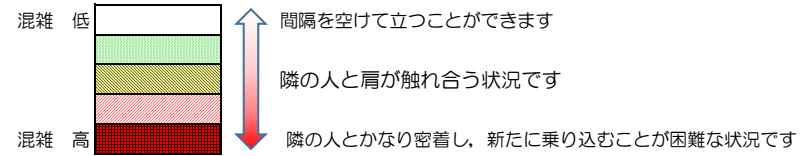

七隈線（橋本方面）の混雑状況

■ 令和3年7月7日(水)のご利用状況をもとに作成しています。

混雑状況の目安

(橋本方面)	天神南 ↳ 渡辺通	渡辺通 ↳ 薬院	薬院 ↳ 薬院大通	薬院大通 ↳ 桜坂	桜坂 ↳ 六本松	六本松 ↳ 別府	別府 ↳ 茶山	茶山 ↳ 金山	金山 ↳ 七隈	七隈 ↳ 福大前	福大前 ↳ 梅林	梅林 ↳ 野芥	野芥 ↳ 賀茂	賀茂 ↳ 次郎丸	次郎丸 ↳ 橋本
16:00 - 16:15															
16:15 - 16:30															
16:30 - 16:45															
16:45 - 17:00															
17:00 - 17:15															
17:15 - 17:30															
17:30 - 17:45				Low											
17:45 - 18:00															
18:00 - 18:15			Low	Low	Low	Low									
18:15 - 18:30			Low	Low	Low	Low	Low								
18:30 - 18:45		Low	Low	Low	Low	Low									
18:45 - 19:00			Low	Low											

※上記の混雑状況は、目安です。
※同じ時間帯でも列車毎の混雑状況には偏りがあります。

七隈線（天神南方面）の混雑状況

■ **令和3年7月7日(水)**のご利用状況をもとに作成しています。

混雑状況の目安

(天神南方面)	橋本 ↳ 次郎丸	次郎丸 ↳ 賀茂	賀茂 ↳ 野芥	野芥 ↳ 梅林	梅林 ↳ 福大前	福大前 ↳ 七隈	七隈 ↳ 金山	金山 ↳ 茶山	茶山 ↳ 別府	別府 ↳ 六本松	六本松 ↳ 桜坂	桜坂 ↳ 薬院大通	薬院大通 ↳ 薬院	薬院 ↳ 渡辺通	渡辺通 ↳ 天神南
16:00 - 16:15															
16:15 - 16:30															
16:30 - 16:45															
16:45 - 17:00															
17:00 - 17:15															
17:15 - 17:30															
17:30 - 17:45															
17:45 - 18:00															
18:00 - 18:15															
18:15 - 18:30															
18:30 - 18:45															
18:45 - 19:00															