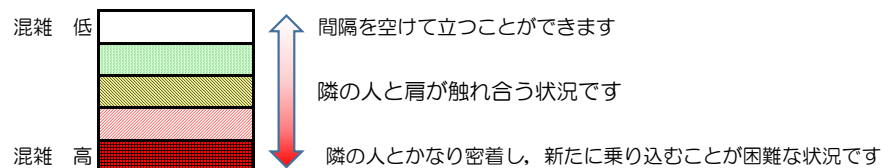

箱崎線（中洲川端方面）の混雑状況

■ **令和3年7月6日(火)**のご利用状況をもとに作成しています。

混雑状況の目安

(中洲川端方面)	貝塚 ↵ 箱崎九大前	箱崎九大前 ↵ 箱崎宮前	箱崎宮前 ↵ 馬出九大病院前	馬出九大病院前 ↵ 千代県庁口	千代県庁口 ↵ 呉服町	呉服町 ↵ 中洲川端
16:00 - 16:15						
16:15 - 16:30						
16:30 - 16:45						
16:45 - 17:00						
17:00 - 17:15						
17:15 - 17:30						
17:30 - 17:45						
17:45 - 18:00						
18:00 - 18:15						
18:15 - 18:30						
18:30 - 18:45						
18:45 - 19:00						

※上記の混雑状況は、目安です。

※同じ時間帯でも列車毎の混雑状況には偏りがあります。

箱崎線（貝塚方面）の混雑状況

■ **令和3年7月6日(火)**のご利用状況をもとに作成しています。

混雑状況の目安

(貝塚方面)	中洲川端 ↳ 呉服町	呉服町 ↳ 千代県庁口	千代県庁口 ↳ 馬出九大病院前	馬出九大病院前 ↳ 箱崎宮前	箱崎宮前 ↳ 箱崎九大前	箱崎九大前 ↳ 貝塚
16:00 - 16:15						
16:15 - 16:30						
16:30 - 16:45						
16:45 - 17:00						
17:00 - 17:15						
17:15 - 17:30						
17:30 - 17:45						
17:45 - 18:00						
18:00 - 18:15						
18:15 - 18:30						
18:30 - 18:45						
18:45 - 19:00						