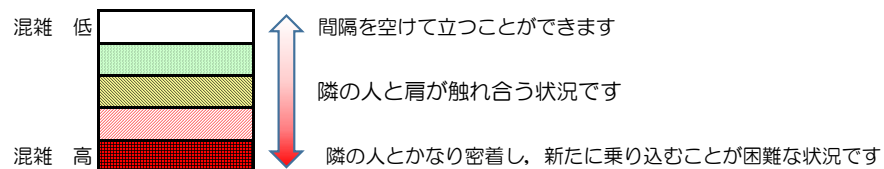

※上記の混雑状況は、目安です。

※同じ時間帯でも列車毎の混雑状況には偏りがあります。

箱崎線（貝塚方面）の混雑状況

■ **令和3年7月6日(火)**のご利用状況をもとに作成しています。

混雑状況の目安

(貝塚方面)	中洲川端 ↳ 呉服町	呉服町 ↳ 千代県庁口	千代県庁口 ↳ 馬出九大病院前	馬出九大病院前 ↳ 箱崎宮前	箱崎宮前 ↳ 箱崎九大前	箱崎九大前 ↳ 貝塚
16:00 - 16:15						
16:15 - 16:30						
16:30 - 16:45						
16:45 - 17:00						
17:00 - 17:15						
17:15 - 17:30						
17:30 - 17:45						
17:45 - 18:00						
18:00 - 18:15						
18:15 - 18:30						
18:30 - 18:45						
18:45 - 19:00						