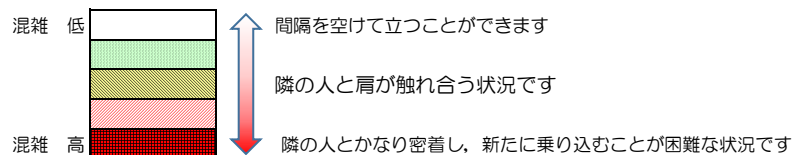

七隈線（橋本方面）の混雑状況

■ **令和3年7月6日(火)**のご利用状況をもとに作成しています。

混雑状況の目安

| (橋本方面) | 天神南 ↳ 渡辺通 | 渡辺通 ↳ 薬院 | 薬院 ↳ 薬院大通 | 薬院大通 ↳ 桜坂 | 桜坂 ↳ 六本松 | 六本松 ↳ 別府 | 別府 ↳ 茶山 | 茶山 ↳ 金山 | 金山 ↳ 七隈 | 七隈 ↳ 福大前 | 福大前 ↳ 梅林 | 梅林 ↳ 野芥 | 野芥 ↳ 賀茂 | 賀茂 ↳ 次郎丸 | 次郎丸 ↳ 橋本 |
|---------------|-----------------|----------------|-----------------|-----------------|----------------|----------------|---------------|---------------|---------------|----------------|----------------|---------------|---------------|----------------|----------------|
| 16:00 - 16:15 | | | | | | | | | | | | | | | |
| 16:15 - 16:30 | | | | | | | | | | | | | | | |
| 16:30 - 16:45 | | | | | | | | | | | | | | | |
| 16:45 - 17:00 | | | | | | | | | | | | | | | |
| 17:00 - 17:15 | | | | | | | | | | | | | | | |
| 17:15 - 17:30 | | | | | | | | | | | | | | | |
| 17:30 - 17:45 | | | | | | | | | | | | | | | |
| 17:45 - 18:00 | | | | | | | | | | | | | | | |
| 18:00 - 18:15 | | | | | | | | | | | | | | | |
| 18:15 - 18:30 | | | | | | | | | | | | | | | |
| 18:30 - 18:45 | | | | | | | | | | | | | | | |
| 18:45 - 19:00 | | | | | | | | | | | | | | | |