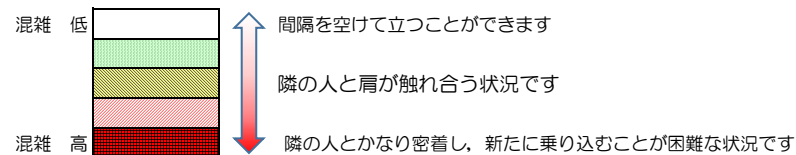

※上記の混雑状況は、目安です。

※同じ時間帯でも列車毎の混雑状況には偏りがあります。

七隈線（天神南方面）の混雑状況

■ **令和3年7月6日(火)**のご利用状況をもとに作成しています。

混雑状況の目安

| (天神南方面) | 橋本 ↳ 次郎丸 | 次郎丸 ↳ 賀茂 | 賀茂 ↳ 野芥 | 野芥 ↳ 梅林 | 梅林 ↳ 福大前 | 福大前 ↳ 七隈 | 七隈 ↳ 金山 | 金山 ↳ 茶山 | 茶山 ↳ 別府 | 別府 ↳ 六本松 | 六本松 ↳ 桜坂 | 桜坂 ↳ 薬院大通 | 薬院大通 ↳ 薬院 | 薬院 ↳ 渡辺通 | 渡辺通 ↳ 天神南 |
|---------------|----------------|----------------|---------------|---------------|----------------|----------------|---------------|---------------|---------------|----------------|----------------|-----------------|-----------------|----------------|-----------------|
| 16:00 - 16:15 | | | | | | | | | | | | | | | |
| 16:15 - 16:30 | | | | | | | | | | | | | | | |
| 16:30 - 16:45 | | | | | | | | | | | | | | | |
| 16:45 - 17:00 | | | | | | | | | | | | | | | |
| 17:00 - 17:15 | | | | | | | | | | | | | | | |
| 17:15 - 17:30 | | | | | | | | | | | | | | | |
| 17:30 - 17:45 | | | | | | | | | | | | | | | |
| 17:45 - 18:00 | | | | | | | | | | | | | | | |
| 18:00 - 18:15 | | | | | | | | | | | | | | | |
| 18:15 - 18:30 | | | | | | | | | | | | | | | |
| 18:30 - 18:45 | | | | | | | | | | | | | | | |
| 18:45 - 19:00 | | | | | | | | | | | | | | | |

※上記の混雑状況は、目安です。
 ※同じ時間帯でも列車毎の混雑状況には偏りがあります。