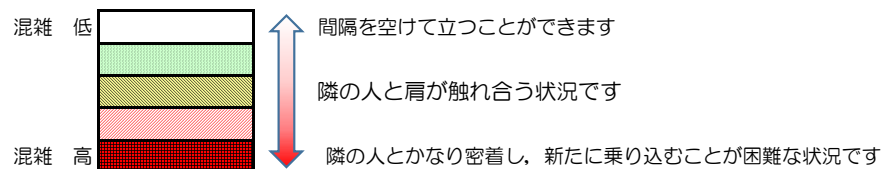

箱崎線（貝塚方面）の混雑状況

■ **令和3年7月5日(月)**のご利用状況をもとに作成しています。

混雑状況の目安

(貝塚方面)	中洲川端 ↳ 呉服町	呉服町 ↳ 千代県庁口	千代県庁口 ↳ 馬出九大病院前	馬出九大病院前 ↳ 箱崎宮前	箱崎宮前 ↳ 箱崎九大前	箱崎九大前 ↳ 貝塚
16:00 - 16:15						
16:15 - 16:30						
16:30 - 16:45						
16:45 - 17:00						
17:00 - 17:15						
17:15 - 17:30						
17:30 - 17:45						
17:45 - 18:00						
18:00 - 18:15						
18:15 - 18:30						
18:30 - 18:45						
18:45 - 19:00						

※上記の混雑状況は、目安です。

※同じ時間帯でも列車毎の混雑状況には偏りがあります。