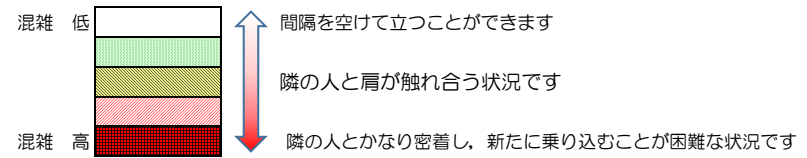

七隈線（天神南方面）の混雑状況

■ **令和3年7月5日(月)**のご利用状況をもとに作成しています。

混雑状況の目安

(天神南方面)	橋本 ↳ 次郎丸	次郎丸 ↳ 賀茂	賀茂 ↳ 野芥	野芥 ↳ 梅林	梅林 ↳ 福大前	福大前 ↳ 七隈	七隈 ↳ 金山	金山 ↳ 茶山	茶山 ↳ 別府	別府 ↳ 六本松	六本松 ↳ 桜坂	桜坂 ↳ 薬院大通	薬院大通 ↳ 薬院	薬院 ↳ 渡辺通	渡辺通 ↳ 天神南
7:00 - 7:15															
7:15 - 7:30												Low	Low		
7:30 - 7:45									Low	Low	Low	Low	Low	Low	
7:45 - 8:00										Low	Low	Low	Low		
8:00 - 8:15								Low	Low	Low	Low	Low	Low	Low	
8:15 - 8:30								Low	Low	Low	Low	Low	Low	Low	
8:30 - 8:45											Low	Low	Low		
8:45 - 9:00															
9:00 - 9:15															
9:15 - 9:30															
9:30 - 9:45															
9:45 - 10:00															

※上記の混雑状況は、目安です。

※同じ時間帯でも列車毎の混雑状況には偏りがあります。