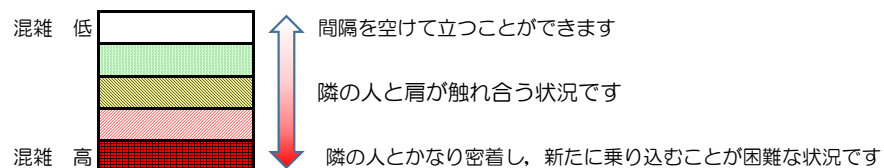

箱崎線（中洲川端方面）の混雑状況

■ **令和3年7月2日(金)**のご利用状況をもとに作成しています。

混雑状況の目安

(中洲川端方面)	貝塚 ↓ 箱崎九大前	箱崎九大前 ↓ 箱崎宮前	箱崎宮前 ↓ 馬出九大病院前	馬出九大病院前 ↓ 千代県庁口	千代県庁口 ↓ 呉服町	呉服町 ↓ 中洲川端
7:00 - 7:15						
7:15 - 7:30						
7:30 - 7:45						
7:45 - 8:00						
8:00 - 8:15						
8:15 - 8:30						
8:30 - 8:45						
8:45 - 9:00						
9:00 - 9:15						
9:15 - 9:30						
9:30 - 9:45						
9:45 - 10:00						

※上記の混雑状況は、目安です。

※同じ時間帯でも列車毎の混雑状況には偏りがあります。

箱崎線（貝塚方面）の混雑状況

■ **令和3年7月2日(金)**のご利用状況をもとに作成しています。

混雑状況の目安

(貝塚方面)	中洲川端 ↳ 呉服町	呉服町 ↳ 千代県庁口	千代県庁口 ↳ 馬出九大病院前	馬出九大病院前 ↳ 箱崎宮前	箱崎宮前 ↳ 箱崎九大前	箱崎九大前 ↳ 貝塚
7:00 - 7:15						
7:15 - 7:30						
7:30 - 7:45						
7:45 - 8:00						
8:00 - 8:15						
8:15 - 8:30						
8:30 - 8:45						
8:45 - 9:00						
9:00 - 9:15						
9:15 - 9:30						
9:30 - 9:45						
9:45 - 10:00						