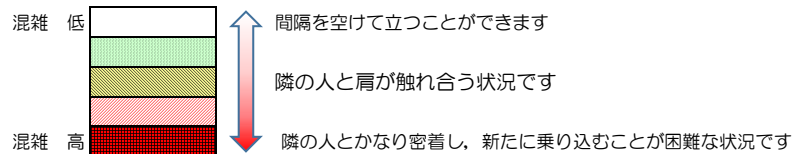

七隈線（天神南方面）の混雑状況

■ **令和3年7月2日(金)**のご利用状況をもとに作成しています。

混雑状況の目安

(天神南方面)	橋本 ↳ 次郎丸	次郎丸 ↳ 賀茂	賀茂 ↳ 野芥	野芥 ↳ 梅林	梅林 ↳ 福大前	福大前 ↳ 七隈	七隈 ↳ 金山	金山 ↳ 茶山	茶山 ↳ 別府	別府 ↳ 六本松	六本松 ↳ 桜坂	桜坂 ↳ 薬院大通	薬院大通 ↳ 薬院	薬院 ↳ 渡辺通	渡辺通 ↳ 天神南
7:00 - 7:15															
7:15 - 7:30												Low	Low		
7:30 - 7:45									Low	Low	Low	Low	Low	Low	
7:45 - 8:00									Low	Low	Low	Low	Low		
8:00 - 8:15						Low	Low	Low	Low	High	High	High	High	Low	
8:15 - 8:30									Low	Low	Low	Low	Low	Low	
8:30 - 8:45												Low	Low		
8:45 - 9:00															
9:00 - 9:15															
9:15 - 9:30															
9:30 - 9:45															
9:45 - 10:00															

※上記の混雑状況は、目安です。

※同じ時間帯でも列車毎の混雑状況には偏りがあります。