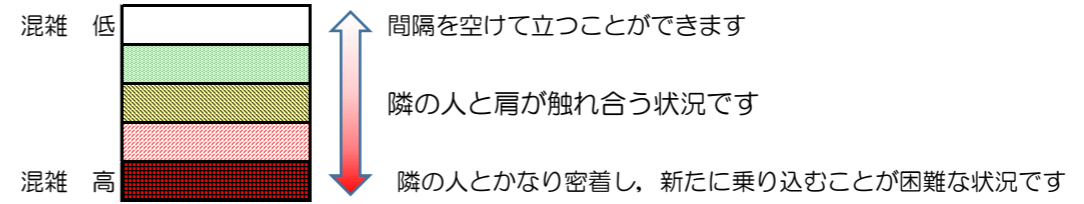

箱崎線（中洲川端方面）の混雑状況

混雑状況の目安

■令和3年7月1日(木)のご利用状況をもとに作成しています。

(中洲川端方面)	貝塚 ↳ 箱崎九大前	箱崎九大前 ↳ 箱崎宮前	箱崎宮前 ↳ 馬出九大病院前	馬出九大病院前 ↳ 千代県庁口	千代県庁口 ↳ 呉服町	呉服町 ↳ 中洲川端
16:00 - 16:15						
16:15 - 16:30						
16:30 - 16:45						
16:45 - 17:00						
17:00 - 17:15						
17:15 - 17:30						
17:30 - 17:45						
17:45 - 18:00						
18:00 - 18:15						
18:15 - 18:30						
18:30 - 18:45						
18:45 - 19:00						

※上記の混雑状況は、目安です。
 ※同じ時間帯でも列車毎の混雑状況には偏りがあります。

箱崎線（貝塚方面）の混雑状況

■ **令和3年7月1日(木)**のご利用状況をもとに作成しています。

混雑状況の目安

(貝塚方面)	中洲川端 ↳ 呉服町	呉服町 ↳ 千代県庁口	千代県庁口 ↳ 馬出九大病院前	馬出九大病院前 ↳ 箱崎宮前	箱崎宮前 ↳ 箱崎九大前	箱崎九大前 ↳ 貝塚
16:00 - 16:15						
16:15 - 16:30						
16:30 - 16:45						
16:45 - 17:00						
17:00 - 17:15						
17:15 - 17:30						
17:30 - 17:45						
17:45 - 18:00						
18:00 - 18:15						
18:15 - 18:30						
18:30 - 18:45						
18:45 - 19:00						