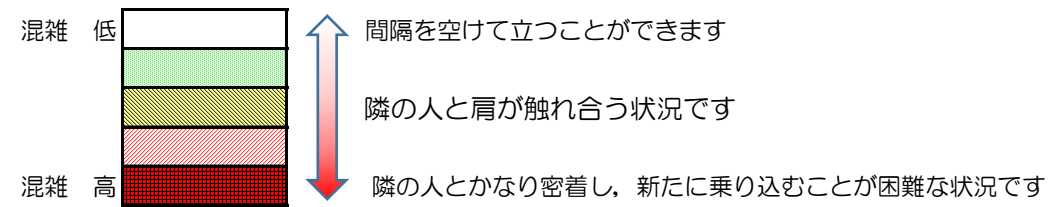

七隈線（橋本方面）の混雑状況

■ **令和3年7月1日(木)**のご利用状況をもとに作成しています。

混雑状況の目安

(橋本方面)	天神南 ↵ 渡辺通	渡辺通 ↵ 薬院	薬院 ↵ 薬院大通	薬院大通 ↵ 桜坂	桜坂 ↵ 六本松	六本松 ↵ 別府	別府 ↵ 茶山	茶山 ↵ 金山	金山 ↵ 七隈	七隈 ↵ 福大前	福大前 ↵ 梅林	梅林 ↵ 野芥	野芥 ↵ 賀茂	賀茂 ↵ 次郎丸	次郎丸 ↵ 橋本
7:00 - 7:15															
7:15 - 7:30															
7:30 - 7:45															
7:45 - 8:00															
8:00 - 8:15															
8:15 - 8:30															
8:30 - 8:45															
8:45 - 9:00															
9:00 - 9:15															
9:15 - 9:30															
9:30 - 9:45															
9:45 - 10:00															

※上記の混雑状況は、目安です。
 ※同じ時間帯でも列車毎の混雑状況には偏りがあります。

七隈線（天神南方面）の混雑状況

■ **令和3年7月1日(木)**のご利用状況をもとに作成しています。

混雑状況の目安

(天神南方面)	橋本 ↵ 次郎丸	次郎丸 ↵ 賀茂	賀茂 ↵ 野芥	野芥 ↵ 梅林	梅林 ↵ 福大前	福大前 ↵ 七隈	七隈 ↵ 金山	金山 ↵ 茶山	茶山 ↵ 別府	別府 ↵ 六本松	六本松 ↵ 桜坂	桜坂 ↵ 薬院大通	薬院大通 ↵ 薬院	薬院 ↵ 渡辺通	渡辺通 ↵ 天神南
7:00 - 7:15															
7:15 - 7:30											低	低	低		
7:30 - 7:45								低	低	低	中	高	中	低	
7:45 - 8:00									低	低	低	低	低		
8:00 - 8:15							低	低	中	中	高	高	高	低	
8:15 - 8:30							低	低	中	中	中	中	中	低	
8:30 - 8:45												低	低		
8:45 - 9:00															
9:00 - 9:15															
9:15 - 9:30															
9:30 - 9:45															
9:45 - 10:00															