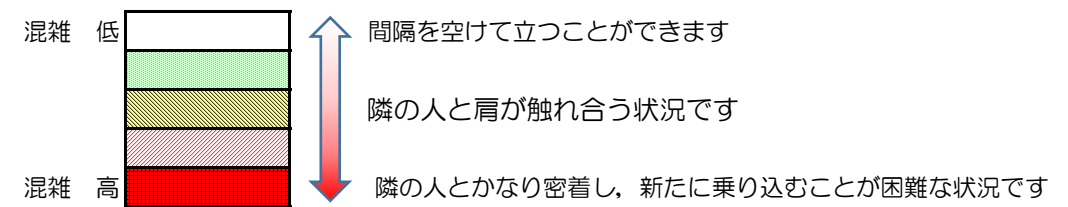

七隈線（橋本方面）の混雑状況

■ **令和3年7月1日(木)**のご利用状況をもとに作成しています。

混雑状況の目安

(橋本方面)	天神南 ↳ 渡辺通	渡辺通 ↳ 薬院	薬院 ↳ 薬院大通	薬院大通 ↳ 桜坂	桜坂 ↳ 六本松	六本松 ↳ 別府	別府 ↳ 茶山	茶山 ↳ 金山	金山 ↳ 七隈	七隈 ↳ 福大前	福大前 ↳ 梅林	梅林 ↳ 野芥	野芥 ↳ 賀茂	賀茂 ↳ 次郎丸	次郎丸 ↳ 橋本
16:00 - 16:15															
16:15 - 16:30															
16:30 - 16:45															
16:45 - 17:00															
17:00 - 17:15															
17:15 - 17:30															
17:30 - 17:45			■	■	■										
17:45 - 18:00															
18:00 - 18:15			■	■	■										
18:15 - 18:30			■	■	■	■									
18:30 - 18:45			■	■	■	■									
18:45 - 19:00			■	■											

※上記の混雑状況は、目安です。
 ※同じ時間帯でも列車毎の混雑状況には偏りがあります。

七隈線（天神南方面）の混雑状況

■ **令和3年7月1日(木)**のご利用状況をもとに作成しています。

混雑状況の目安

(天神南方面)	橋本 ↵ 次郎丸	次郎丸 ↵ 賀茂	賀茂 ↵ 野芥	野芥 ↵ 梅林	梅林 ↵ 福大前	福大前 ↵ 七隈	七隈 ↵ 金山	金山 ↵ 茶山	茶山 ↵ 別府	別府 ↵ 六本松	六本松 ↵ 桜坂	桜坂 ↵ 薬院大通	薬院大通 ↵ 薬院	薬院 ↵ 渡辺通	渡辺通 ↵ 天神南
16:00 - 16:15															
16:15 - 16:30															
16:30 - 16:45															
16:45 - 17:00															
17:00 - 17:15															
17:15 - 17:30															
17:30 - 17:45															
17:45 - 18:00															
18:00 - 18:15															
18:15 - 18:30															
18:30 - 18:45															
18:45 - 19:00															