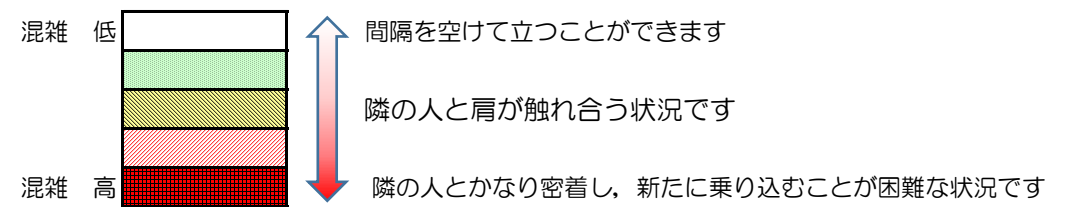

七隈線（橋本方面）の混雑状況

■ **令和3年7月1日(木)**のご利用状況をもとに作成しています。

混雑状況の目安

(橋本方面)	天神南 ↳ 渡辺通	渡辺通 ↳ 薬院	薬院 ↳ 薬院大通	薬院大通 ↳ 桜坂	桜坂 ↳ 六本松	六本松 ↳ 別府	別府 ↳ 茶山	茶山 ↳ 金山	金山 ↳ 七隈	七隈 ↳ 福大前	福大前 ↳ 梅林	梅林 ↳ 野芥	野芥 ↳ 賀茂	賀茂 ↳ 次郎丸	次郎丸 ↳ 橋本
16:00 - 16:15															
16:15 - 16:30															
16:30 - 16:45															
16:45 - 17:00															
17:00 - 17:15															
17:15 - 17:30															
17:30 - 17:45			■	■	■										
17:45 - 18:00															
18:00 - 18:15			■	■	■										
18:15 - 18:30			■	■	■	■									
18:30 - 18:45			■	■	■	■									
18:45 - 19:00			■	■											

※上記の混雑状況は、目安です。
 ※同じ時間帯でも列車毎の混雑状況には偏りがあります。

七隈線（天神南方面）の混雑状況

■ **令和3年7月1日(木)**のご利用状況をもとに作成しています。

混雑状況の目安

(天神南方面)	橋本 ↵ 次郎丸	次郎丸 ↵ 賀茂	賀茂 ↵ 野芥	野芥 ↵ 梅林	梅林 ↵ 福大前	福大前 ↵ 七隈	七隈 ↵ 金山	金山 ↵ 茶山	茶山 ↵ 別府	別府 ↵ 六本松	六本松 ↵ 桜坂	桜坂 ↵ 薬院大通	薬院大通 ↵ 薬院	薬院 ↵ 渡辺通	渡辺通 ↵ 天神南
16:00 - 16:15															
16:15 - 16:30															
16:30 - 16:45															
16:45 - 17:00															
17:00 - 17:15															
17:15 - 17:30															
17:30 - 17:45															
17:45 - 18:00															
18:00 - 18:15															
18:15 - 18:30															
18:30 - 18:45															
18:45 - 19:00															