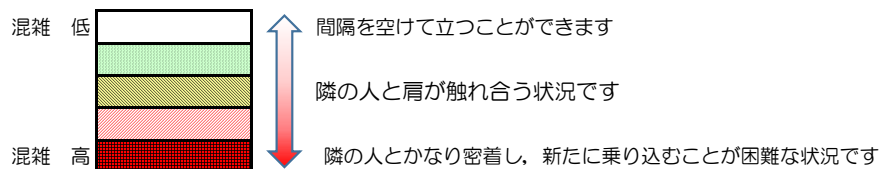

箱崎線（中洲川端方面）の混雑状況

混雑状況の目安

■ **令和3年6月30日(水)**のご利用状況をもとに作成しています。

(中洲川端方面)	貝塚 ↵ 箱崎九大前	箱崎九大前 ↵ 箱崎宮前	箱崎宮前 ↵ 馬出九大病院前	馬出九大病院前 ↵ 千代県庁口	千代県庁口 ↵ 呉服町	呉服町 ↵ 中洲川端
16:00 - 16:15						
16:15 - 16:30						
16:30 - 16:45						
16:45 - 17:00						
17:00 - 17:15						
17:15 - 17:30						
17:30 - 17:45						
17:45 - 18:00						
18:00 - 18:15						
18:15 - 18:30						
18:30 - 18:45						
18:45 - 19:00						

※上記の混雑状況は、目安です。

※同じ時間帯でも列車毎の混雑状況には偏りがあります。

箱崎線（貝塚方面）の混雑状況

混雑状況の目安

■ **令和3年6月30日(水)**のご利用状況をもとに作成しています。

(貝塚方面)	中洲川端 ↳ 呉服町	呉服町 ↳ 千代県庁口	千代県庁口 ↳ 馬出九大病院前	馬出九大病院前 ↳ 箱崎宮前	箱崎宮前 ↳ 箱崎九大前	箱崎九大前 ↳ 貝塚
16:00 - 16:15						
16:15 - 16:30						
16:30 - 16:45						
16:45 - 17:00						
17:00 - 17:15						
17:15 - 17:30						
17:30 - 17:45						
17:45 - 18:00						
18:00 - 18:15						
18:15 - 18:30						
18:30 - 18:45						
18:45 - 19:00						