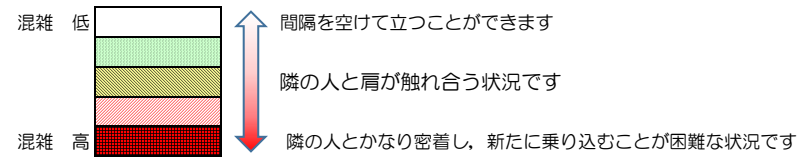

七隈線（天神南方面）の混雑状況

■ **令和3年6月30日(水)**のご利用状況をもとに作成しています。

混雑状況の目安

(天神南方面)	橋本 ↳ 次郎丸	次郎丸 ↳ 賀茂	賀茂 ↳ 野芥	野芥 ↳ 梅林	梅林 ↳ 福大前	福大前 ↳ 七隈	七隈 ↳ 金山	金山 ↳ 茶山	茶山 ↳ 別府	別府 ↳ 六本松	六本松 ↳ 桜坂	桜坂 ↳ 薬院大通	薬院大通 ↳ 薬院	薬院 ↳ 渡辺通	渡辺通 ↳ 天神南
7:00 - 7:15															
7:15 - 7:30															
7:30 - 7:45															
7:45 - 8:00															
8:00 - 8:15															
8:15 - 8:30															
8:30 - 8:45															
8:45 - 9:00															
9:00 - 9:15															
9:15 - 9:30															
9:30 - 9:45															
9:45 - 10:00															

※上記の混雑状況は、目安です。

※同じ時間帯でも列車毎の混雑状況には偏りがあります。