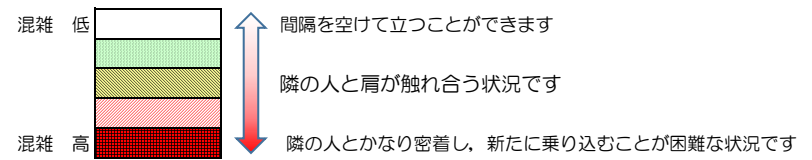

七隈線（橋本方面）の混雑状況

■ **令和3年6月30日(水)**のご利用状況をもとに作成しています。

混雑状況の目安

(橋本方面)	天神南 ↳ 渡辺通	渡辺通 ↳ 薬院	薬院 ↳ 薬院大通	薬院大通 ↳ 桜坂	桜坂 ↳ 六本松	六本松 ↳ 別府	別府 ↳ 茶山	茶山 ↳ 金山	金山 ↳ 七隈	七隈 ↳ 福大前	福大前 ↳ 梅林	梅林 ↳ 野芥	野芥 ↳ 賀茂	賀茂 ↳ 次郎丸	次郎丸 ↳ 橋本
7:00 - 7:15															
7:15 - 7:30															
7:30 - 7:45															
7:45 - 8:00															
8:00 - 8:15															
8:15 - 8:30															
8:30 - 8:45															
8:45 - 9:00															
9:00 - 9:15															
9:15 - 9:30															
9:30 - 9:45															
9:45 - 10:00															