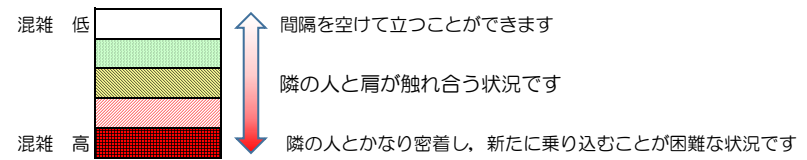

七隈線（橋本方面）の混雑状況

■ **令和3年6月30日(水)**のご利用状況をもとに作成しています。

混雑状況の目安

(橋本方面)	天神南 ↳ 渡辺通	渡辺通 ↳ 薬院	薬院 ↳ 薬院大通	薬院大通 ↳ 桜坂	桜坂 ↳ 六本松	六本松 ↳ 別府	別府 ↳ 茶山	茶山 ↳ 金山	金山 ↳ 七隈	七隈 ↳ 福大前	福大前 ↳ 梅林	梅林 ↳ 野芥	野芥 ↳ 賀茂	賀茂 ↳ 次郎丸	次郎丸 ↳ 橋本
16:00 - 16:15															
16:15 - 16:30															
16:30 - 16:45															
16:45 - 17:00															
17:00 - 17:15															
17:15 - 17:30															
17:30 - 17:45															
17:45 - 18:00															
18:00 - 18:15															
18:15 - 18:30															
18:30 - 18:45															
18:45 - 19:00															