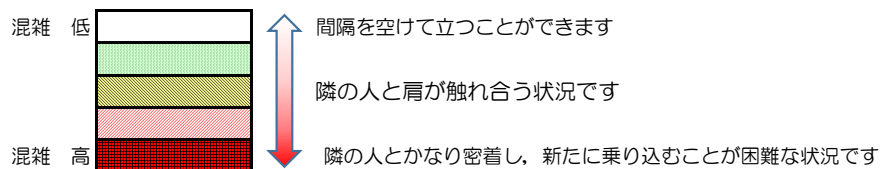

# 箱崎線（中洲川端方面）の混雑状況

## 混雑状況の目安

■ **令和3年6月29日(火)**のご利用状況をもとに作成しています。

(中洲川端方面)	貝塚 ↵ 箱崎九大前	箱崎九大前 ↵ 箱崎宮前	箱崎宮前 ↵ 馬出九大病院前	馬出九大病院前 ↵ 千代県庁口	千代県庁口 ↵ 呉服町	呉服町 ↵ 中洲川端
7:00 - 7:15						
7:15 - 7:30						
7:30 - 7:45						
7:45 - 8:00						
8:00 - 8:15						
8:15 - 8:30						
8:30 - 8:45						
8:45 - 9:00						
9:00 - 9:15						
9:15 - 9:30						
9:30 - 9:45						
9:45 - 10:00						