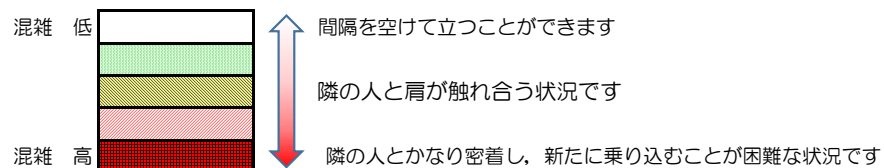

箱崎線（貝塚方面）の混雑状況

混雑状況の目安

■ **令和3年6月29日(火)**のご利用状況をもとに作成しています。

(貝塚方面)	中洲川端 ↳ 呉服町	呉服町 ↳ 千代県庁口	千代県庁口 ↳ 馬出九大病院前	馬出九大病院前 ↳ 箱崎宮前	箱崎宮前 ↳ 箱崎九大前	箱崎九大前 ↳ 貝塚
7:00 - 7:15						
7:15 - 7:30						
7:30 - 7:45						
7:45 - 8:00						
8:00 - 8:15						
8:15 - 8:30						
8:30 - 8:45						
8:45 - 9:00						
9:00 - 9:15						
9:15 - 9:30						
9:30 - 9:45						
9:45 - 10:00						

※上記の混雑状況は、目安です。

※同じ時間帯でも列車毎の混雑状況には偏りがあります。