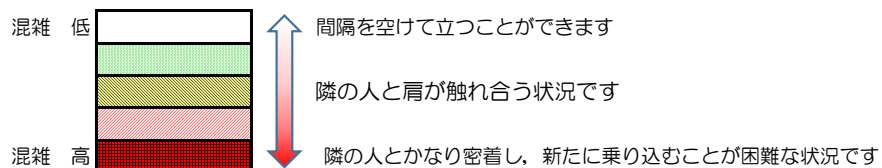

箱崎線（中洲川端方面）の混雑状況

混雑状況の目安

■ **令和3年6月29日(火)**のご利用状況をもとに作成しています。

(中洲川端方面)	貝塚 ↵ 箱崎九大前	箱崎九大前 ↵ 箱崎宮前	箱崎宮前 ↵ 馬出九大病院前	馬出九大病院前 ↵ 千代県庁口	千代県庁口 ↵ 呉服町	呉服町 ↵ 中洲川端
16:00 - 16:15						
16:15 - 16:30						
16:30 - 16:45						
16:45 - 17:00						
17:00 - 17:15						
17:15 - 17:30						
17:30 - 17:45						
17:45 - 18:00						
18:00 - 18:15						
18:15 - 18:30						
18:30 - 18:45						
18:45 - 19:00						

※上記の混雑状況は、目安です。

※同じ時間帯でも列車毎の混雑状況には偏りがあります。

箱崎線（貝塚方面）の混雑状況

混雑状況の目安

■ **令和3年6月29日(火)**のご利用状況をもとに作成しています。

(貝塚方面)	中洲川端 ↵ 呉服町	呉服町 ↵ 千代県庁口	千代県庁口 ↵ 馬出九大病院前	馬出九大病院前 ↵ 箱崎宮前	箱崎宮前 ↵ 箱崎九大前	箱崎九大前 ↵ 貝塚
16:00 - 16:15						
16:15 - 16:30						
16:30 - 16:45						
16:45 - 17:00						
17:00 - 17:15						
17:15 - 17:30						
17:30 - 17:45						
17:45 - 18:00						
18:00 - 18:15						
18:15 - 18:30						
18:30 - 18:45						
18:45 - 19:00						