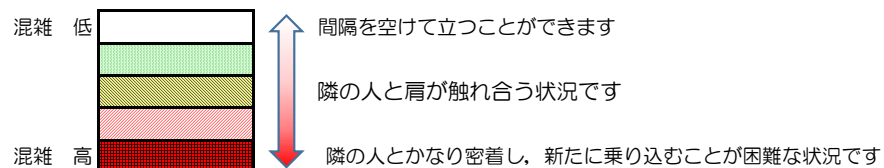

箱崎線（中洲川端方面）の混雑状況

混雑状況の目安

■ **令和3年6月29日(火)**のご利用状況をもとに作成しています。

(中洲川端方面)	貝塚 ↵ 箱崎九大前	箱崎九大前 ↵ 箱崎宮前	箱崎宮前 ↵ 馬出九大病院前	馬出九大病院前 ↵ 千代県庁口	千代県庁口 ↵ 呉服町	呉服町 ↵ 中洲川端
16:00 - 16:15						
16:15 - 16:30						
16:30 - 16:45						
16:45 - 17:00						
17:00 - 17:15						
17:15 - 17:30						
17:30 - 17:45						
17:45 - 18:00						
18:00 - 18:15						
18:15 - 18:30						
18:30 - 18:45						
18:45 - 19:00						

※上記の混雑状況は、目安です。

※同じ時間帯でも列車毎の混雑状況には偏りがあります。

箱崎線（貝塚方面）の混雑状況

混雑状況の目安

■ **令和3年6月29日(火)**のご利用状況をもとに作成しています。

(貝塚方面)	中洲川端 ↵ 呉服町	呉服町 ↵ 千代県庁口	千代県庁口 ↵ 馬出九大病院前	馬出九大病院前 ↵ 箱崎宮前	箱崎宮前 ↵ 箱崎九大前	箱崎九大前 ↵ 貝塚
16:00 - 16:15						
16:15 - 16:30						
16:30 - 16:45						
16:45 - 17:00						
17:00 - 17:15						
17:15 - 17:30						
17:30 - 17:45						
17:45 - 18:00						
18:00 - 18:15						
18:15 - 18:30						
18:30 - 18:45						
18:45 - 19:00						