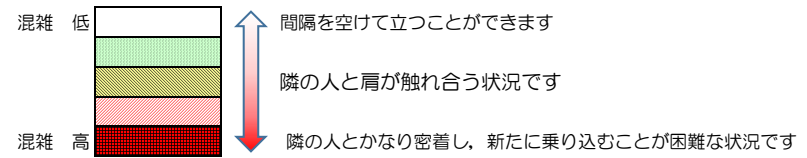

※上記の混雑状況は、目安です。

※同じ時間帯でも列車毎の混雑状況には偏りがあります。

七隈線（天神南方面）の混雑状況

■ **令和3年6月29日(火)**のご利用状況をもとに作成しています。

混雑状況の目安

(天神南方面)	橋本 ↳ 次郎丸	次郎丸 ↳ 賀茂	賀茂 ↳ 野芥	野芥 ↳ 梅林	梅林 ↳ 福大前	福大前 ↳ 七隈	七隈 ↳ 金山	金山 ↳ 茶山	茶山 ↳ 別府	別府 ↳ 六本松	六本松 ↳ 桜坂	桜坂 ↳ 薬院大通	薬院大通 ↳ 薬院	薬院 ↳ 渡辺通	渡辺通 ↳ 天神南
7:00 - 7:15															
7:15 - 7:30												Low	Low		
7:30 - 7:45								Low	Low	Low	Low	Low	Low	Low	
7:45 - 8:00									Low	Low	Low	Low	Low		
8:00 - 8:15							Low	Low	Low	Low	Low	Low	Low	Low	
8:15 - 8:30							Low	Low	Low	Low	Low	Low	Low	Low	
8:30 - 8:45															
8:45 - 9:00															
9:00 - 9:15															
9:15 - 9:30															
9:30 - 9:45															
9:45 - 10:00															