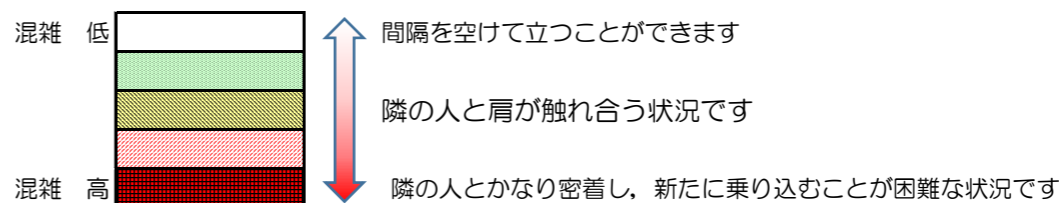

箱崎線（中洲川端方面）の混雑状況

混雑状況の目安

■令和3年6月28日(月)のご利用状況をもとに作成しています。

(中洲川端方面)	貝塚 ↵ 箱崎九大前	箱崎九大前 ↵ 箱崎宮前	箱崎宮前 ↵ 馬出九大病院前	馬出九大病院前 ↵ 千代県庁口	千代県庁口 ↵ 呉服町	呉服町 ↵ 中洲川端
16:00 - 16:15						
16:15 - 16:30						
16:30 - 16:45						
16:45 - 17:00						
17:00 - 17:15						
17:15 - 17:30						
17:30 - 17:45						
17:45 - 18:00						
18:00 - 18:15						
18:15 - 18:30						
18:30 - 18:45						
18:45 - 19:00						

※上記の混雑状況は、目安です。
 ※同じ時間帯でも列車毎の混雑状況には偏りがあります。

箱崎線（貝塚方面）の混雑状況

■ **令和3年6月28日(月)**のご利用状況をもとに作成しています。

混雑状況の目安

(貝塚方面)	中洲川端 ↳ 呉服町	呉服町 ↳ 千代県庁口	千代県庁口 ↳ 馬出九大病院前	馬出九大病院前 ↳ 箱崎宮前	箱崎宮前 ↳ 箱崎九大前	箱崎九大前 ↳ 貝塚
16:00 - 16:15						
16:15 - 16:30						
16:30 - 16:45						
16:45 - 17:00						
17:00 - 17:15						
17:15 - 17:30						
17:30 - 17:45						
17:45 - 18:00						
18:00 - 18:15						
18:15 - 18:30						
18:30 - 18:45						
18:45 - 19:00						