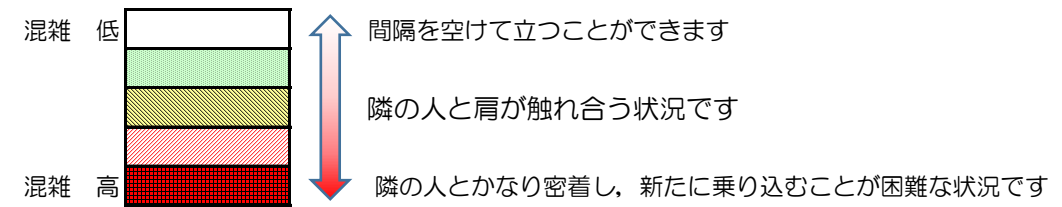

七隈線（天神南方面）の混雑状況

■ **令和3年6月28日(月)**のご利用状況をもとに作成しています。

混雑状況の目安

(天神南方面)	橋本 ↵ 次郎丸	次郎丸 ↵ 賀茂	賀茂 ↵ 野芥	野芥 ↵ 梅林	梅林 ↵ 福大前	福大前 ↵ 七隈	七隈 ↵ 金山	金山 ↵ 茶山	茶山 ↵ 別府	別府 ↵ 六本松	六本松 ↵ 桜坂	桜坂 ↵ 薬院大通	薬院大通 ↵ 薬院	薬院 ↵ 渡辺通	渡辺通 ↵ 天神南
7:00 - 7:15															
7:15 - 7:30												低	低		
7:30 - 7:45								低	低	低	中	高	中	低	
7:45 - 8:00									低	低	低	低	低		
8:00 - 8:15							低	低	中	中	中	中	中	低	
8:15 - 8:30							低	低	中	中	中	中	中	低	
8:30 - 8:45															
8:45 - 9:00															
9:00 - 9:15															
9:15 - 9:30															
9:30 - 9:45															
9:45 - 10:00															

※上記の混雑状況は、目安です。
※同じ時間帯でも列車毎の混雑状況には偏りがあります。