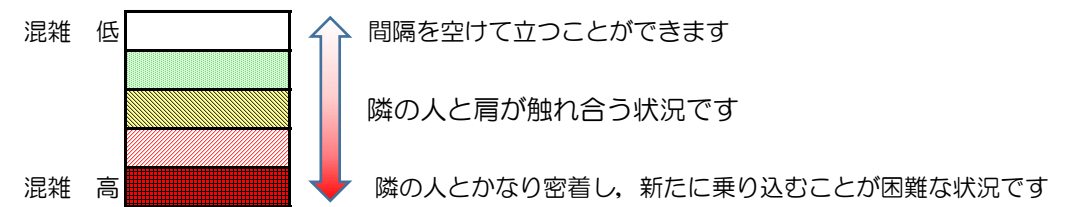

# 七隈線（橋本方面）の混雑状況

■ **令和3年6月28日(月)**のご利用状況をもとに作成しています。

混雑状況の目安

(橋本方面)	天神南 ↵ 渡辺通	渡辺通 ↵ 薬院	薬院 ↵ 薬院大通	薬院大通 ↵ 桜坂	桜坂 ↵ 六本松	六本松 ↵ 別府	別府 ↵ 茶山	茶山 ↵ 金山	金山 ↵ 七隈	七隈 ↵ 福大前	福大前 ↵ 梅林	梅林 ↵ 野芥	野芥 ↵ 賀茂	賀茂 ↵ 次郎丸	次郎丸 ↵ 橋本
7:00 - 7:15															
7:15 - 7:30															
7:30 - 7:45															
7:45 - 8:00															
8:00 - 8:15															
8:15 - 8:30															
8:30 - 8:45															
8:45 - 9:00															
9:00 - 9:15															
9:15 - 9:30															
9:30 - 9:45															
9:45 - 10:00															

※上記の混雑状況は、目安です。  
 ※同じ時間帯でも列車毎の混雑状況には偏りがあります。