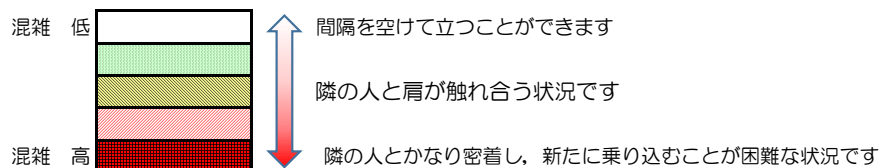

箱崎線（中洲川端方面）の混雑状況

混雑状況の目安

■ **令和3年6月25日(金)**のご利用状況をもとに作成しています。

(中洲川端方面)	貝塚 ↵ 箱崎九大前	箱崎九大前 ↵ 箱崎宮前	箱崎宮前 ↵ 馬出九大病院前	馬出九大病院前 ↵ 千代県庁口	千代県庁口 ↵ 呉服町	呉服町 ↵ 中洲川端
16:00 - 16:15						
16:15 - 16:30						
16:30 - 16:45						
16:45 - 17:00						
17:00 - 17:15						
17:15 - 17:30						
17:30 - 17:45						
17:45 - 18:00						
18:00 - 18:15						
18:15 - 18:30						
18:30 - 18:45						
18:45 - 19:00						

※上記の混雑状況は、目安です。

※同じ時間帯でも列車毎の混雑状況には偏りがあります。

箱崎線（貝塚方面）の混雑状況

混雑状況の目安

■ **令和3年6月25日(金)**のご利用状況をもとに作成しています。

(貝塚方面)	中洲川端 ↵ 呉服町	呉服町 ↵ 千代県庁口	千代県庁口 ↵ 馬出九大病院前	馬出九大病院前 ↵ 箱崎宮前	箱崎宮前 ↵ 箱崎九大前	箱崎九大前 ↵ 貝塚
16:00 - 16:15						
16:15 - 16:30						
16:30 - 16:45						
16:45 - 17:00						
17:00 - 17:15						
17:15 - 17:30						
17:30 - 17:45						
17:45 - 18:00						
18:00 - 18:15						
18:15 - 18:30						
18:30 - 18:45						
18:45 - 19:00						