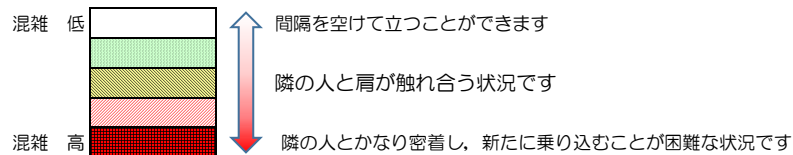

七隈線（天神南方面）の混雑状況

■ **令和3年6月25日(金)**のご利用状況をもとに作成しています。

混雑状況の目安

(天神南方面)	橋本 ↳ 次郎丸	次郎丸 ↳ 賀茂	賀茂 ↳ 野芥	野芥 ↳ 梅林	梅林 ↳ 福大前	福大前 ↳ 七隈	七隈 ↳ 金山	金山 ↳ 茶山	茶山 ↳ 別府	別府 ↳ 六本松	六本松 ↳ 桜坂	桜坂 ↳ 薬院大通	薬院大通 ↳ 薬院	薬院 ↳ 渡辺通	渡辺通 ↳ 天神南
7:00 - 7:15															
7:15 - 7:30															
7:30 - 7:45															
7:45 - 8:00															
8:00 - 8:15															
8:15 - 8:30															
8:30 - 8:45															
8:45 - 9:00															
9:00 - 9:15															
9:15 - 9:30															
9:30 - 9:45															
9:45 - 10:00															

※上記の混雑状況は、目安です。

※同じ時間帯でも列車毎の混雑状況には偏りがあります。