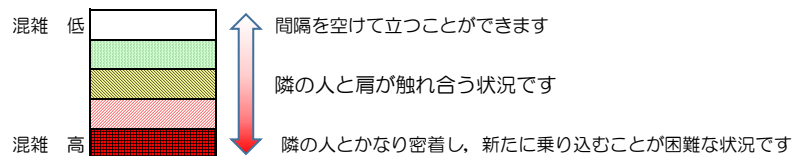

七隈線（橋本方面）の混雑状況

■ **令和3年6月25日(金)**のご利用状況をもとに作成しています。

混雑状況の目安

(橋本方面)	天神南 ↳ 渡辺通	渡辺通 ↳ 薬院	薬院 ↳ 薬院大通	薬院大通 ↳ 桜坂	桜坂 ↳ 六本松	六本松 ↳ 別府	別府 ↳ 茶山	茶山 ↳ 金山	金山 ↳ 七隈	七隈 ↳ 福大前	福大前 ↳ 梅林	梅林 ↳ 野芥	野芥 ↳ 賀茂	賀茂 ↳ 次郎丸	次郎丸 ↳ 橋本
16:00 - 16:15															
16:15 - 16:30															
16:30 - 16:45															
16:45 - 17:00															
17:00 - 17:15															
17:15 - 17:30															
17:30 - 17:45															
17:45 - 18:00															
18:00 - 18:15															
18:15 - 18:30															
18:30 - 18:45															
18:45 - 19:00															