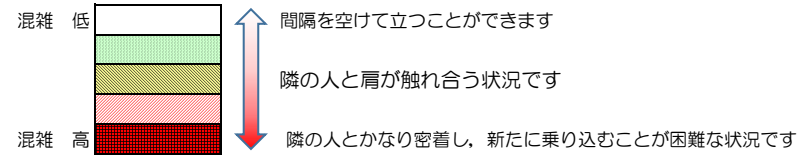

※上記の混雑状況は、目安です。

※同じ時間帯でも列車毎の混雑状況には偏りがあります。

七隈線（天神南方面）の混雑状況

■ **令和3年6月25日(金)**のご利用状況をもとに作成しています。

混雑状況の目安

(天神南方面)	橋本 ↳ 次郎丸	次郎丸 ↳ 賀茂	賀茂 ↳ 野芥	野芥 ↳ 梅林	梅林 ↳ 福大前	福大前 ↳ 七隈	七隈 ↳ 金山	金山 ↳ 茶山	茶山 ↳ 別府	別府 ↳ 六本松	六本松 ↳ 桜坂	桜坂 ↳ 薬院大通	薬院大通 ↳ 薬院	薬院 ↳ 渡辺通	渡辺通 ↳ 天神南
16:00 - 16:15															
16:15 - 16:30															
16:30 - 16:45															
16:45 - 17:00															
17:00 - 17:15															
17:15 - 17:30															
17:30 - 17:45															
17:45 - 18:00															
18:00 - 18:15															
18:15 - 18:30															
18:30 - 18:45															
18:45 - 19:00															