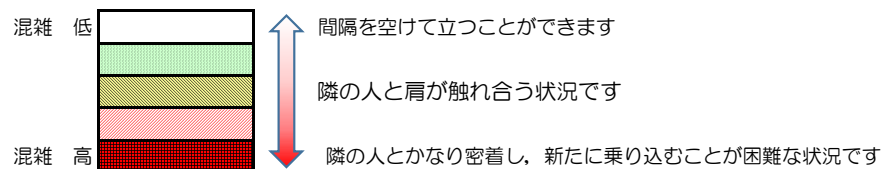

箱崎線（貝塚方面）の混雑状況

混雑状況の目安

■ **令和3年6月24日(木)**のご利用状況をもとに作成しています。

(貝塚方面)	中洲川端 ↳ 呉服町	呉服町 ↳ 千代県庁口	千代県庁口 ↳ 馬出九大病院前	馬出九大病院前 ↳ 箱崎宮前	箱崎宮前 ↳ 箱崎九大前	箱崎九大前 ↳ 貝塚
7:00 - 7:15						
7:15 - 7:30						
7:30 - 7:45						
7:45 - 8:00						
8:00 - 8:15						
8:15 - 8:30						
8:30 - 8:45						
8:45 - 9:00						
9:00 - 9:15						
9:15 - 9:30						
9:30 - 9:45						
9:45 - 10:00						

※上記の混雑状況は、目安です。

※同じ時間帯でも列車毎の混雑状況には偏りがあります。