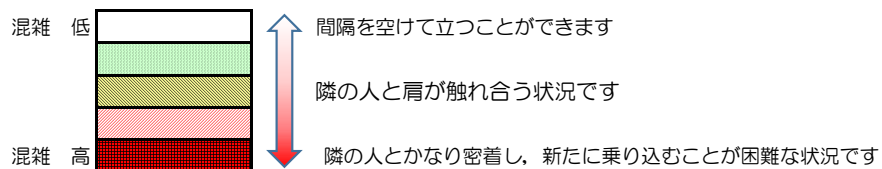

# 箱崎線（中洲川端方面）の混雑状況

## 混雑状況の目安

■ **令和3年6月24日(木)**のご利用状況をもとに作成しています。

(中洲川端方面)	貝塚 ↵ 箱崎九大前	箱崎九大前 ↵ 箱崎宮前	箱崎宮前 ↵ 馬出九大病院前	馬出九大病院前 ↵ 千代県庁口	千代県庁口 ↵ 呉服町	呉服町 ↵ 中洲川端
7:00 - 7:15						
7:15 - 7:30						
7:30 - 7:45						
7:45 - 8:00						
8:00 - 8:15						
8:15 - 8:30						
8:30 - 8:45						
8:45 - 9:00						
9:00 - 9:15						
9:15 - 9:30						
9:30 - 9:45						
9:45 - 10:00						