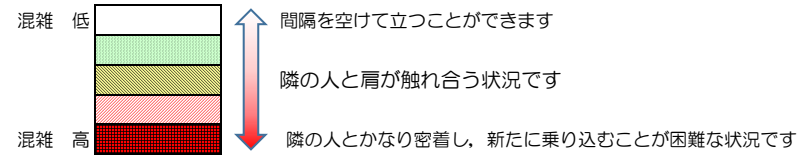

七隈線（天神南方面）の混雑状況

■ **令和3年6月24日(木)**のご利用状況をもとに作成しています。

混雑状況の目安

(天神南方面)	橋本 ↳ 次郎丸	次郎丸 ↳ 賀茂	賀茂 ↳ 野芥	野芥 ↳ 梅林	梅林 ↳ 福大前	福大前 ↳ 七隈	七隈 ↳ 金山	金山 ↳ 茶山	茶山 ↳ 別府	別府 ↳ 六本松	六本松 ↳ 桜坂	桜坂 ↳ 薬院大通	薬院大通 ↳ 薬院	薬院 ↳ 渡辺通	渡辺通 ↳ 天神南
7:00 - 7:15															
7:15 - 7:30															
7:30 - 7:45															
7:45 - 8:00															
8:00 - 8:15															
8:15 - 8:30															
8:30 - 8:45															
8:45 - 9:00															
9:00 - 9:15															
9:15 - 9:30															
9:30 - 9:45															
9:45 - 10:00															

※上記の混雑状況は、目安です。
※同じ時間帯でも列車毎の混雑状況には偏りがあります。