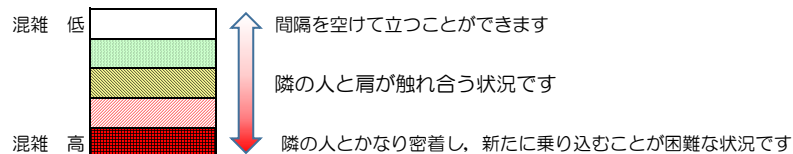

七隈線（橋本方面）の混雑状況

■ **令和3年6月24日(木)**のご利用状況をもとに作成しています。

混雑状況の目安

| (橋本方面) | 天神南 ∩ 渡辺通 | 渡辺通 ∩ 薬院 | 薬院 ∩ 薬院大通 | 薬院大通 ∩ 桜坂 | 桜坂 ∩ 六本松 | 六本松 ∩ 別府 | 別府 ∩ 茶山 | 茶山 ∩ 金山 | 金山 ∩ 七隈 | 七隈 ∩ 福大前 | 福大前 ∩ 梅林 | 梅林 ∩ 野芥 | 野芥 ∩ 賀茂 | 賀茂 ∩ 次郎丸 | 次郎丸 ∩ 橋本 |
|--------------|-----------------|----------------|-----------------|-----------------|----------------|----------------|---------------|---------------|---------------|----------------|----------------|---------------|---------------|----------------|----------------|
| 7:00 - 7:15 | | | | | | | | | | | | | | | |
| 7:15 - 7:30 | | | | | | | | | | | | | | | |
| 7:30 - 7:45 | | | | | | | | | | | | | | | |
| 7:45 - 8:00 | | | | | | | | | | | | | | | |
| 8:00 - 8:15 | | | | | | | | | | | | | | | |
| 8:15 - 8:30 | | | | | | | | | | | | | | | |
| 8:30 - 8:45 | | | | | | | | | | | | | | | |
| 8:45 - 9:00 | | | | | | | | | | | | | | | |
| 9:00 - 9:15 | | | | | | | | | | | | | | | |
| 9:15 - 9:30 | | | | | | | | | | | | | | | |
| 9:30 - 9:45 | | | | | | | | | | | | | | | |
| 9:45 - 10:00 | | | | | | | | | | | | | | | |