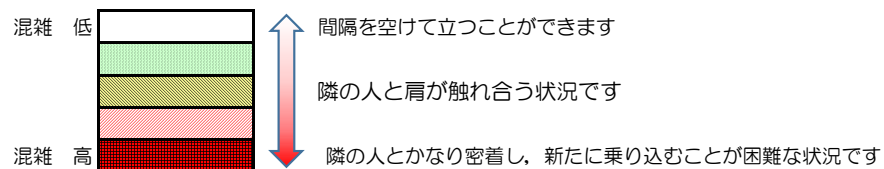

箱崎線（中洲川端方面）の混雑状況

混雑状況の目安

■ **令和3年6月23日(水)**のご利用状況をもとに作成しています。

(中洲川端方面)	貝塚 ↵ 箱崎九大前	箱崎九大前 ↵ 箱崎宮前	箱崎宮前 ↵ 馬出九大病院前	馬出九大病院前 ↵ 千代県庁口	千代県庁口 ↵ 呉服町	呉服町 ↵ 中洲川端
7:00 - 7:15						
7:15 - 7:30						
7:30 - 7:45						
7:45 - 8:00						
8:00 - 8:15						
8:15 - 8:30						
8:30 - 8:45						
8:45 - 9:00						
9:00 - 9:15						
9:15 - 9:30						
9:30 - 9:45						
9:45 - 10:00						

※上記の混雑状況は、目安です。

※同じ時間帯でも列車毎の混雑状況には偏りがあります。

箱崎線（貝塚方面）の混雑状況

混雑状況の目安

■ **令和3年6月23日(水)**のご利用状況をもとに作成しています。

(貝塚方面)	中洲川端 ↳ 呉服町	呉服町 ↳ 千代県庁口	千代県庁口 ↳ 馬出九大病院前	馬出九大病院前 ↳ 箱崎宮前	箱崎宮前 ↳ 箱崎九大前	箱崎九大前 ↳ 貝塚
7:00 - 7:15						
7:15 - 7:30						
7:30 - 7:45						
7:45 - 8:00						
8:00 - 8:15						
8:15 - 8:30						
8:30 - 8:45						
8:45 - 9:00						
9:00 - 9:15						
9:15 - 9:30						
9:30 - 9:45						
9:45 - 10:00						