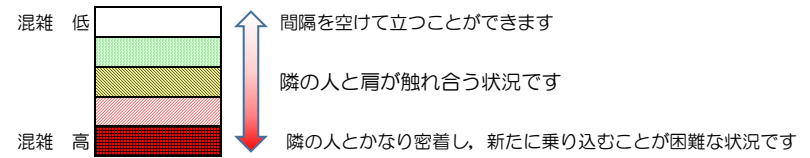

七隈線（天神南方面）の混雑状況

■ **令和3年6月23日(水)**のご利用状況をもとに作成しています。

混雑状況の目安

(天神南方面)	橋本 ↳ 次郎丸	次郎丸 ↳ 賀茂	賀茂 ↳ 野芥	野芥 ↳ 梅林	梅林 ↳ 福大前	福大前 ↳ 七隈	七隈 ↳ 金山	金山 ↳ 茶山	茶山 ↳ 別府	別府 ↳ 六本松	六本松 ↳ 桜坂	桜坂 ↳ 薬院大通	薬院大通 ↳ 薬院	薬院 ↳ 渡辺通	渡辺通 ↳ 天神南
7:00 - 7:15															
7:15 - 7:30															
7:30 - 7:45									Low	Low	Medium	Medium	Medium	Low	
7:45 - 8:00									Low	Low	Medium	Medium	Medium	Low	
8:00 - 8:15								Low	Low	Medium	Medium	Medium	Medium	Low	
8:15 - 8:30								Low	Low	Medium	Medium	Medium	Medium	Low	
8:30 - 8:45															
8:45 - 9:00															
9:00 - 9:15															
9:15 - 9:30															
9:30 - 9:45															
9:45 - 10:00															

※上記の混雑状況は、目安です。
※同じ時間帯でも列車毎の混雑状況には偏りがあります。