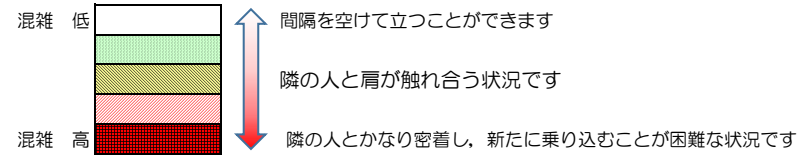

七隈線（橋本方面）の混雑状況

■ **令和3年6月23日(水)**のご利用状況をもとに作成しています。

混雑状況の目安

(橋本方面)	天神南 ↳ 渡辺通	渡辺通 ↳ 薬院	薬院 ↳ 薬院大通	薬院大通 ↳ 桜坂	桜坂 ↳ 六本松	六本松 ↳ 別府	別府 ↳ 茶山	茶山 ↳ 金山	金山 ↳ 七隈	七隈 ↳ 福大前	福大前 ↳ 梅林	梅林 ↳ 野芥	野芥 ↳ 賀茂	賀茂 ↳ 次郎丸	次郎丸 ↳ 橋本
16:00 - 16:15															
16:15 - 16:30															
16:30 - 16:45															
16:45 - 17:00															
17:00 - 17:15															
17:15 - 17:30															
17:30 - 17:45															
17:45 - 18:00															
18:00 - 18:15															
18:15 - 18:30															
18:30 - 18:45															
18:45 - 19:00															

※上記の混雑状況は、目安です。

※同じ時間帯でも列車毎の混雑状況には偏りがあります。

七隈線（天神南方面）の混雑状況

■ **令和3年6月23日(水)**のご利用状況をもとに作成しています。

混雑状況の目安

(天神南方面)	橋本 ↳ 次郎丸	次郎丸 ↳ 賀茂	賀茂 ↳ 野芥	野芥 ↳ 梅林	梅林 ↳ 福大前	福大前 ↳ 七隈	七隈 ↳ 金山	金山 ↳ 茶山	茶山 ↳ 別府	別府 ↳ 六本松	六本松 ↳ 桜坂	桜坂 ↳ 薬院大通	薬院大通 ↳ 薬院	薬院 ↳ 渡辺通	渡辺通 ↳ 天神南
16:00 - 16:15															
16:15 - 16:30															
16:30 - 16:45															
16:45 - 17:00															
17:00 - 17:15															
17:15 - 17:30															
17:30 - 17:45															
17:45 - 18:00															
18:00 - 18:15															
18:15 - 18:30															
18:30 - 18:45															
18:45 - 19:00															