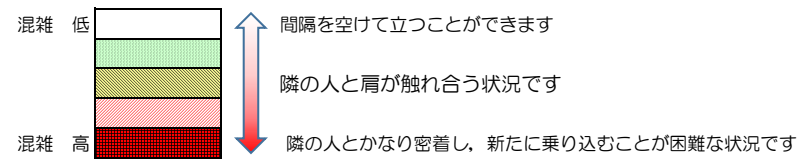

七隈線（橋本方面）の混雑状況

■ **令和3年6月23日(水)**のご利用状況をもとに作成しています。

混雑状況の目安

(橋本方面)	天神南 ↳ 渡辺通	渡辺通 ↳ 薬院	薬院 ↳ 薬院大通	薬院大通 ↳ 桜坂	桜坂 ↳ 六本松	六本松 ↳ 別府	別府 ↳ 茶山	茶山 ↳ 金山	金山 ↳ 七隈	七隈 ↳ 福大前	福大前 ↳ 梅林	梅林 ↳ 野芥	野芥 ↳ 賀茂	賀茂 ↳ 次郎丸	次郎丸 ↳ 橋本
16:00 - 16:15															
16:15 - 16:30															
16:30 - 16:45															
16:45 - 17:00															
17:00 - 17:15															
17:15 - 17:30															
17:30 - 17:45															
17:45 - 18:00															
18:00 - 18:15															
18:15 - 18:30															
18:30 - 18:45															
18:45 - 19:00															