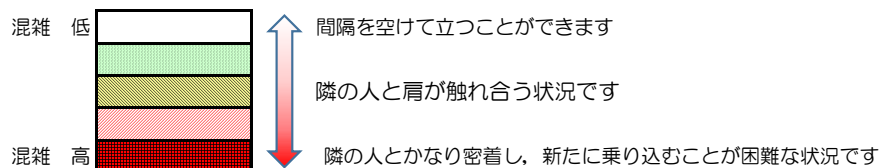

# 箱崎線（中洲川端方面）の混雑状況

## 混雑状況の目安

■ **令和3年6月22日(火)**のご利用状況をもとに作成しています。

(中洲川端方面)	貝塚 ↵ 箱崎九大前	箱崎九大前 ↵ 箱崎宮前	箱崎宮前 ↵ 馬出九大病院前	馬出九大病院前 ↵ 千代県庁口	千代県庁口 ↵ 呉服町	呉服町 ↵ 中洲川端
16:00 - 16:15						
16:15 - 16:30						
16:30 - 16:45						
16:45 - 17:00						
17:00 - 17:15						
17:15 - 17:30						
17:30 - 17:45						
17:45 - 18:00						
18:00 - 18:15						
18:15 - 18:30						
18:30 - 18:45						
18:45 - 19:00						