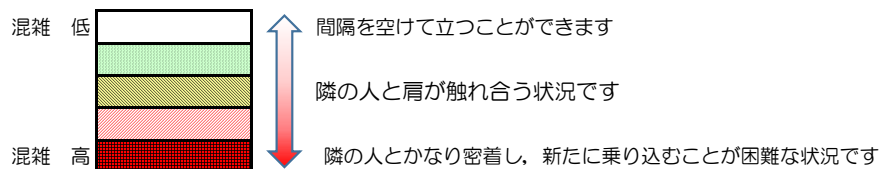

箱崎線（貝塚方面）の混雑状況

混雑状況の目安

■ **令和3年6月22日(火)**のご利用状況をもとに作成しています。

(貝塚方面)	中洲川端 ↳ 呉服町	呉服町 ↳ 千代県庁口	千代県庁口 ↳ 馬出九大病院前	馬出九大病院前 ↳ 箱崎宮前	箱崎宮前 ↳ 箱崎九大前	箱崎九大前 ↳ 貝塚
16:00 - 16:15						
16:15 - 16:30						
16:30 - 16:45						
16:45 - 17:00						
17:00 - 17:15						
17:15 - 17:30						
17:30 - 17:45						
17:45 - 18:00						
18:00 - 18:15						
18:15 - 18:30						
18:30 - 18:45						
18:45 - 19:00						

※上記の混雑状況は、目安です。

※同じ時間帯でも列車毎の混雑状況には偏りがあります。