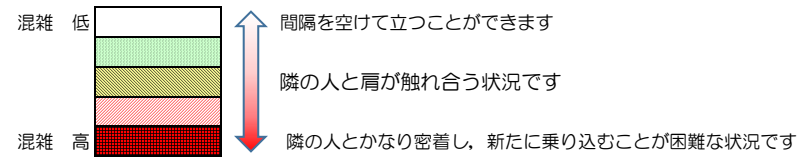

七隈線（天神南方面）の混雑状況

■ **令和3年6月22日(火)**のご利用状況をもとに作成しています。

混雑状況の目安

(天神南方面)	橋本 ↳ 次郎丸	次郎丸 ↳ 賀茂	賀茂 ↳ 野芥	野芥 ↳ 梅林	梅林 ↳ 福大前	福大前 ↳ 七隈	七隈 ↳ 金山	金山 ↳ 茶山	茶山 ↳ 別府	別府 ↳ 六本松	六本松 ↳ 桜坂	桜坂 ↳ 薬院大通	薬院大通 ↳ 薬院	薬院 ↳ 渡辺通	渡辺通 ↳ 天神南
7:00 - 7:15															
7:15 - 7:30															
7:30 - 7:45									低	低	中	中	中	低	
7:45 - 8:00										低	低	低	低		
8:00 - 8:15								低	低	中	中	中	中	低	
8:15 - 8:30								低	低	低	中	中	中	低	
8:30 - 8:45															
8:45 - 9:00															
9:00 - 9:15															
9:15 - 9:30															
9:30 - 9:45															
9:45 - 10:00															

※上記の混雑状況は、目安です。
※同じ時間帯でも列車毎の混雑状況には偏りがあります。