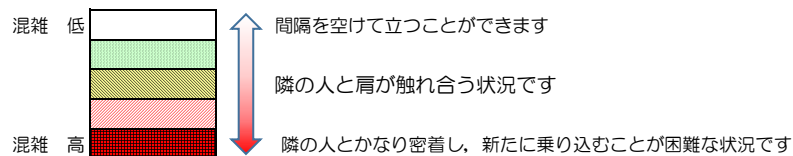

七隈線（天神南方面）の混雑状況

■ **令和3年6月22日(火)**のご利用状況をもとに作成しています。

混雑状況の目安

(天神南方面)	橋本 ↳ 次郎丸	次郎丸 ↳ 賀茂	賀茂 ↳ 野芥	野芥 ↳ 梅林	梅林 ↳ 福大前	福大前 ↳ 七隈	七隈 ↳ 金山	金山 ↳ 茶山	茶山 ↳ 別府	別府 ↳ 六本松	六本松 ↳ 桜坂	桜坂 ↳ 薬院大通	薬院大通 ↳ 薬院	薬院 ↳ 渡辺通	渡辺通 ↳ 天神南
16:00 - 16:15															
16:15 - 16:30															
16:30 - 16:45															
16:45 - 17:00															
17:00 - 17:15															
17:15 - 17:30															
17:30 - 17:45															
17:45 - 18:00															
18:00 - 18:15															
18:15 - 18:30															
18:30 - 18:45															
18:45 - 19:00															

※上記の混雑状況は、目安です。
※同じ時間帯でも列車毎の混雑状況には偏りがあります。