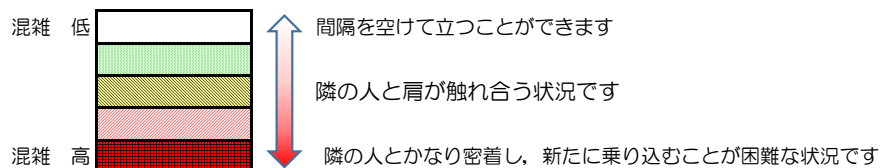

箱崎線（中洲川端方面）の混雑状況

混雑状況の目安

■ **令和3年6月21日(月)**のご利用状況をもとに作成しています。

(中洲川端方面)	貝塚 ↵ 箱崎九大前	箱崎九大前 ↵ 箱崎宮前	箱崎宮前 ↵ 馬出九大病院前	馬出九大病院前 ↵ 千代県庁口	千代県庁口 ↵ 呉服町	呉服町 ↵ 中洲川端
7:00 - 7:15						
7:15 - 7:30						
7:30 - 7:45						
7:45 - 8:00						
8:00 - 8:15						
8:15 - 8:30						
8:30 - 8:45						
8:45 - 9:00						
9:00 - 9:15						
9:15 - 9:30						
9:30 - 9:45						
9:45 - 10:00						

※上記の混雑状況は、目安です。

※同じ時間帯でも列車毎の混雑状況には偏りがあります。

箱崎線（貝塚方面）の混雑状況

混雑状況の目安

■ **令和3年6月21日(月)**のご利用状況をもとに作成しています。

(貝塚方面)	中洲川端 ↳ 呉服町	呉服町 ↳ 千代県庁口	千代県庁口 ↳ 馬出九大病院前	馬出九大病院前 ↳ 箱崎宮前	箱崎宮前 ↳ 箱崎九大前	箱崎九大前 ↳ 貝塚
7:00 - 7:15						
7:15 - 7:30						
7:30 - 7:45						
7:45 - 8:00						
8:00 - 8:15						
8:15 - 8:30						
8:30 - 8:45						
8:45 - 9:00						
9:00 - 9:15						
9:15 - 9:30						
9:30 - 9:45						
9:45 - 10:00						