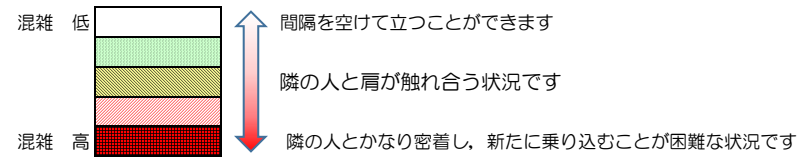

七隈線（天神南方面）の混雑状況

■ **令和3年6月21日(月)**のご利用状況をもとに作成しています。

混雑状況の目安

(天神南方面)	橋本 ↳ 次郎丸	次郎丸 ↳ 賀茂	賀茂 ↳ 野芥	野芥 ↳ 梅林	梅林 ↳ 福大前	福大前 ↳ 七隈	七隈 ↳ 金山	金山 ↳ 茶山	茶山 ↳ 別府	別府 ↳ 六本松	六本松 ↳ 桜坂	桜坂 ↳ 薬院大通	薬院大通 ↳ 薬院	薬院 ↳ 渡辺通	渡辺通 ↳ 天神南
7:00 - 7:15															
7:15 - 7:30												Low	Low		
7:30 - 7:45								Low	Medium	Medium	High	Medium	Low		
7:45 - 8:00									Low	Low	Low	Low			
8:00 - 8:15							Low	Low	Medium	Medium	Medium	Medium	Low		
8:15 - 8:30							Low	Low	Medium	Medium	Medium	Medium	Low		
8:30 - 8:45															
8:45 - 9:00															
9:00 - 9:15															
9:15 - 9:30															
9:30 - 9:45															
9:45 - 10:00															

※上記の混雑状況は、目安です。
※同じ時間帯でも列車毎の混雑状況には偏りがあります。