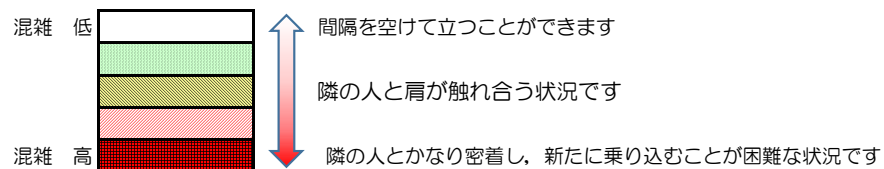

# 箱崎線（中洲川端方面）の混雑状況

## 混雑状況の目安

■ **令和3年6月18日(金)**のご利用状況をもとに作成しています。

(中洲川端方面)	貝塚 ↵ 箱崎九大前	箱崎九大前 ↵ 箱崎宮前	箱崎宮前 ↵ 馬出九大病院前	馬出九大病院前 ↵ 千代県庁口	千代県庁口 ↵ 呉服町	呉服町 ↵ 中洲川端
7:00 - 7:15						
7:15 - 7:30						
7:30 - 7:45						
7:45 - 8:00						
8:00 - 8:15						
8:15 - 8:30						
8:30 - 8:45						
8:45 - 9:00						
9:00 - 9:15						
9:15 - 9:30						
9:30 - 9:45						
9:45 - 10:00						