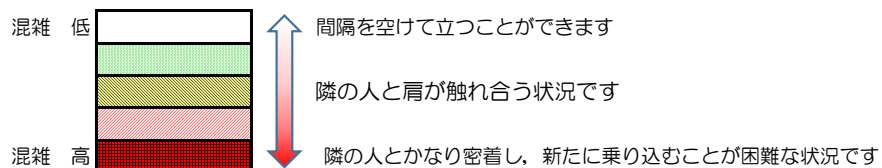

箱崎線（中洲川端方面）の混雑状況

混雑状況の目安

■ **令和3年6月18日(金)**のご利用状況をもとに作成しています。

(中洲川端方面)	貝塚 ↵ 箱崎九大前	箱崎九大前 ↵ 箱崎宮前	箱崎宮前 ↵ 馬出九大病院前	馬出九大病院前 ↵ 千代県庁口	千代県庁口 ↵ 呉服町	呉服町 ↵ 中洲川端
16:00 - 16:15						
16:15 - 16:30						
16:30 - 16:45						
16:45 - 17:00						
17:00 - 17:15						
17:15 - 17:30						
17:30 - 17:45						
17:45 - 18:00						
18:00 - 18:15						
18:15 - 18:30						
18:30 - 18:45						
18:45 - 19:00						

※上記の混雑状況は、目安です。

※同じ時間帯でも列車毎の混雑状況には偏りがあります。

箱崎線（貝塚方面）の混雑状況

混雑状況の目安

■ **令和3年6月18日(金)**のご利用状況をもとに作成しています。

(貝塚方面)	中洲川端 ↳ 呉服町	呉服町 ↳ 千代県庁口	千代県庁口 ↳ 馬出九大病院前	馬出九大病院前 ↳ 箱崎宮前	箱崎宮前 ↳ 箱崎九大前	箱崎九大前 ↳ 貝塚
16:00 - 16:15						
16:15 - 16:30						
16:30 - 16:45						
16:45 - 17:00						
17:00 - 17:15						
17:15 - 17:30						
17:30 - 17:45						
17:45 - 18:00						
18:00 - 18:15						
18:15 - 18:30						
18:30 - 18:45						
18:45 - 19:00						